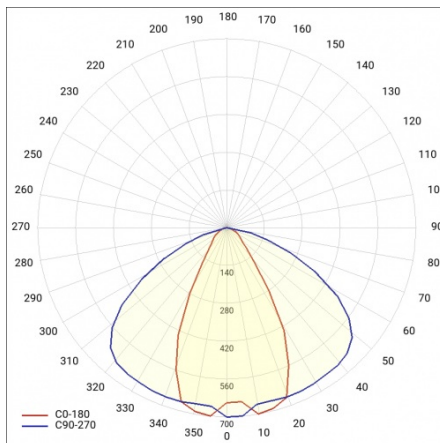

INDUSTRY 2 LED 1490MM 9750LM IP23 DALI LS1 840 45° (66W)

DETAILLIERTE PRODUKTKARTE

TABLE TECHNISCHE PARAMETER

Index:	672262	Die Effizienz der Leuchte:	0.93
EAN:	5905963672262	Optik:	lineare Linse
Nennleistung der Leuchte [W]:	66	Material Optik:	PMMA
Farbtemperatur [K]:	4000	Material Gehäuse:	verzinktes Stahlblech
Lichtstrom [lm]:	9750	Farbe Gehäuse:	silber
Abstrahl- winkel [°]:	45	Abmessungen (H/B/T/H) [mm]:	1490/137/70
Versorgungsspannung [V]:	220 - 240	IK-Stoßfestigkeitsgrad:	IK07
Frequenz:	50 - 60	IP-Schutzart:	IP23
Lichtausbeute [lm/W]:	147	Montage:	Anbau-, Hänge-
Energieeffizienzklasse:	C	Steuerung:	DALI
Schutzklasse:	I	Eigengewicht [kg]:	3.700
Farb- wiedergabe- index:	>80	Garantie [Jahre]:	5
SDCM:	≤ 3	Zusätzliches Zubehör:	Schutzgitter, Blendeschutzraster, Haken zur Befestigung am Seil
Power Factor:	0.92	Die Anzahl der Geräteeinheiten:	1
Lebensdauer LED L70B50 [h]:	100000	Garantie [Jahren]:	5
Lebensdauer LED L80B20 [h]:	62000	CE-Zertifikat:	165/2023
Lebensdauer LED L90B10 [h]:	31000	Anleitung:	Download PDF
DIMM DALI:	ja	Plik LDT:	Download
Durch- verdrahtung:	LS1		

LIGHT CURVES