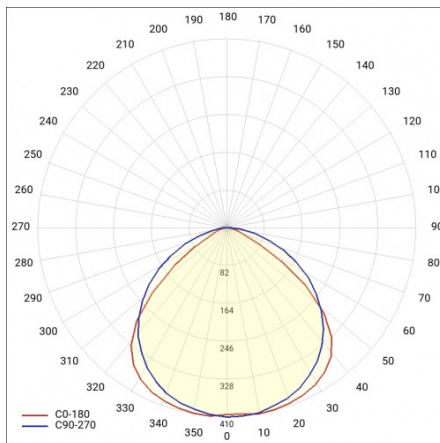

INDUSTRY 2 LED 1490MM 20200LM IP23 LS1 840 90° (134W)

DETAILLIERTE PRODUKTKARTE

TABLE TECHNISCHE PARAMETER

Index:	672163	Durch- verdrahtung:	LS1
EAN:	5905963672163	Die Effizienz der Leuchte:	0.93
Nennleistung der Leuchte [W]:	134	Optik:	lineare Linse
Farbtemperatur [K]:	4000	Material Optik:	PMMA
Lichtstrom [lm]:	20200	Material Gehäuse:	verzinktes Stahlblech
Abstrahl- winkel [°]:	90	Farbe Gehäuse:	silber
Versorgungsspannung [V]:	220 - 240	Abmessungen (H/B/T/H) [mm]:	1490/190/70
Frequenz:	50 - 60	IK-Stoßfestigkeitsgrad:	IK07
Lichtausbeute [lm/W]:	150	IP-Schutzart:	IP23
Energieeffizienzklasse:	C	Montage:	Anbau-, Hänge-
Schutzklasse:	I	Eigengewicht [kg]:	4.750
Farb- wiedergabe- index:	>80	Garantie [Jahre]:	5
SDCM:	≤ 3	Die Anzahl der Geräteeinheiten:	1
Power Factor:	0.92	Garantie [Jahren]:	5
Lebensdauer LED L70B50 [h]:	100000	CE-Zertifikat:	165/2023
Lebensdauer LED L80B20 [h]:	62000	Anleitung:	Download PDF
Lebensdauer LED L90B10 [h]:	31000	Pliik LDT:	Download

LIGHT CURVES