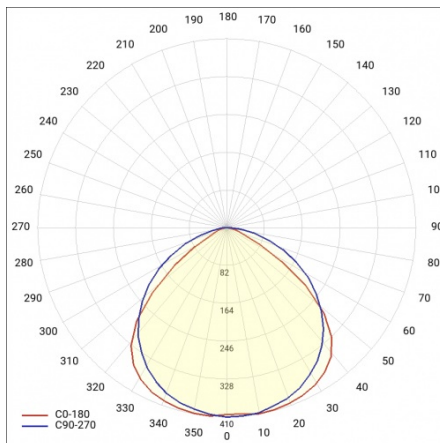

INDUSTRY 2 LED 1490MM 20200LM IP23 DALI LS1 840 90° (134W)

DETAILLIERTE PRODUKTKARTE

TABLE TECHNISCHE PARAMETER

Index:	672187	Durch- verdrahtung:	LS1
EAN:	5905963672187	Die Effizienz der Leuchte:	0.93
Nennleistung der Leuchte [W]:	134	Optik:	lineare Linse
Farbtemperatur [K]:	4000	Material Optik:	PMMA
Lichtstrom [lm]:	20200	Material Gehäuse:	verzinktes Stahlblech
Abstrahl- winkel [°]:	90	Farbe Gehäuse:	silber
Versorgungsspannung [V]:	220 - 240	Abmessungen (H/B/T/H) [mm]:	1490/190/70
Frequenz:	50 - 60	IK-Stoßfestigkeitsgrad:	IK07
Lichtausbeute [lm/W]:	150	IP-Schutzart:	IP23
Energieeffizienzklasse:	C	Montage:	Anbau-, Hänge-
Schutzklasse:	I	Steuerung:	DALI
Farb- wiedergabe- index:	>80	Eigengewicht [kg]:	4.750
SDCM:	≤ 3	Garantie [Jahre]:	5
Power Factor:	0.92	Die Anzahl der Geräteeinheiten:	1
Lebensdauer LED L70B50 [h]:	100000	Garantie [Jahren]:	5
Lebensdauer LED L80B20 [h]:	62000	CE-Zertifikat:	165/2023
Lebensdauer LED L90B10 [h]:	31000	Anleitung:	Download PDF
DIMM DALI:	ja	Plik LDT:	Download

LIGHT CURVES