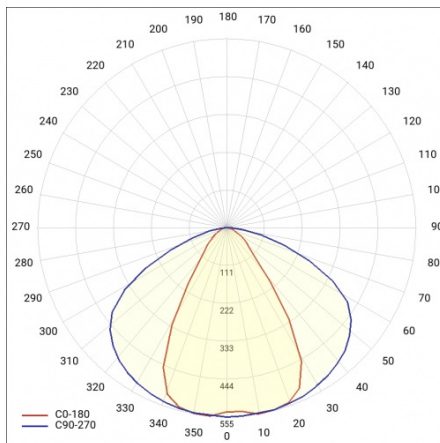

INDUSTRY 2 LED 1490MM 20000LM IP23 LS2 840 60° (134W)

DETAILLIERTE PRODUKTKARTE

TABLE TECHNISCHE PARAMETER

Index:	672576	Durch- verdrahtung:	LS2
EAN:	5905963672576	Die Effizienz der Leuchte:	0.93
Nennleistung der Leuchte [W]:	134	Optik:	lineare Linse
Farbtemperatur [K]:	4000	Material Optik:	PMMA
Lichtstrom [lm]:	20000	Material Gehäuse:	verzinktes Stahlblech
Abstrahl- winkel [°]:	60	Farbe Gehäuse:	silber
Versorgungsspannung [V]:	220 - 240	Abmessungen (H/B/T/H) [mm]:	1490/190/70
Frequenz:	50 - 60	IK-Stoßfestigkeitsgrad:	IK07
Lichtausbeute [lm/W]:	149	IP-Schutzart:	IP23
Energieeffizienzklasse:	C	Montage:	Anbau-, Hänge-
Schutzklasse:	I	Kabeltyp:	5x2,5
Farb- wiedergabe- index:	>80	Eigengewicht [kg]:	5
SDCM:	≤ 3	Garantie [Jahre]:	5
Power Factor:	0.92	Die Anzahl der Geräteeinheiten:	1
Lebensdauer LED L70B50 [h]:	100000	Garantie [Jahren]:	5
Lebensdauer LED L80B20 [h]:	62000	CE-Zertifikat:	165/2023
Lebensdauer LED L90B10 [h]:	31000	Anleitung:	Download PDF
		Plik LDT:	Download

LIGHT CURVES