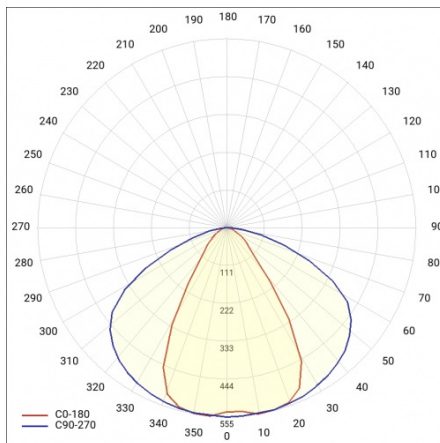

INDUSTRY 2 LED 1490MM 20000LM IP23 DALI LS1 840 60° (134W)

DETAILLIERTE PRODUKTKARTE

TABLE TECHNISCHE PARAMETER

Index:	672583	Durch- verdrahtung:	LS1
EAN:	5905963672583	Die Effizienz der Leuchte:	0.93
Nennleistung der Leuchte [W]:	134	Optik:	lineare Linse
Farbtemperatur [K]:	4000	Material Optik:	PMMA
Lichtstrom [lm]:	20000	Material Gehäuse:	verzinktes Stahlblech
Abstrahl- winkel [°]:	60	Farbe Gehäuse:	silber
Versorgungsspannung [V]:	220 - 240	Abmessungen (H/B/T/H) [mm]:	1490/190/70
Frequenz:	50 - 60	IK-Stoßfestigkeitsgrad:	IK07
Lichtausbeute [lm/W]:	149	IP-Schutzart:	IP23
Energieeffizienzklasse:	C	Montage:	Anbau-, Hänge-
Schutzklasse:	I	Steuerung:	DALI
Farb- wiedergabe- index:	>80	Eigengewicht [kg]:	4.750
SDCM:	≤ 3	Garantie [Jahre]:	5
Power Factor:	0.92	Die Anzahl der Geräteeinheiten:	1
Lebensdauer LED L70B50 [h]:	100000	Garantie [Jahren]:	5
Lebensdauer LED L80B20 [h]:	62000	CE-Zertifikat:	165/2023
Lebensdauer LED L90B10 [h]:	31000	Anleitung:	Download PDF
DIMM DALI:	ja	Plik LDT:	Download

LIGHT CURVES