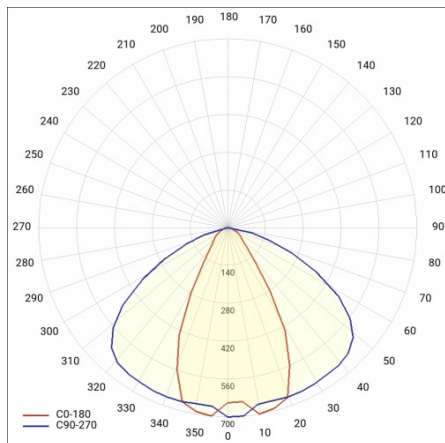

## TECHNISCHE PARAMETER

---

<b>Nennleistung der Leuchte [W]*:</b>	134
<b>IP-Schutzart:</b>	IP23
<b>IK-Stoßfestigkeitsgrad:</b>	IK07
<b>Lichtstrom [lm]*:</b>	19650
<b>Farbtemperatur [K]:</b>	4000
<b>Energieeffizienzklasse:</b>	C
<b>Optik:</b>	lineare Linse
<b>Abstrahl- winkel [°]:</b>	45

## TABLE TECHNISCHE PARAMETER

Index:	672378	Durch- verdrahtung:	LS2
EAN:	5905963672378	Die Effizienz der Leuchte:	0.93
Nennleistung der Leuchte [W]:	134	Optik:	lineare Linse
Farbtemperatur [K]:	4000	Material Optik:	PMMA
Lichtstrom [lm]:	19650	Material Gehäuse:	verzinktes Stahlblech
Abstrahl- winkel [°]:	45	Farbe Gehäuse:	silber
Versorgungsspannung [V]:	220 - 240	Abmessungen (H/B/T/H) [mm]:	1490/190/70
Frequenz:	50 - 60	IK-Stoßfestigkeitsgrad:	IK07
Lichtausbeute [lm/W]:	147	IP-Schutzart:	IP23
Energieeffizienzklasse:	C	Montage:	Anbau-, Hänge-
Schutzklasse:	I	Kabeltyp:	5x2,5
Farb- wiedergabe- index:	>80	Eigengewicht [kg]:	5
SDCM:	≤ 3	Garantie [Jahre]:	5
Power Factor:	0.92	Die Anzahl der Geräteeinheiten:	1
Lebensdauer LED L70B50 [h]:	100000	Garantie [Jahren]:	5
Lebensdauer LED L80B20 [h]:	62000	CE-Zertifikat:	<a href="#">165/2023</a>
Lebensdauer LED L90B10 [h]:	31000	Anleitung:	<a href="#">Download PDF</a>
		Plik LDT:	<a href="#">Download</a>

## LIGHT CURVES