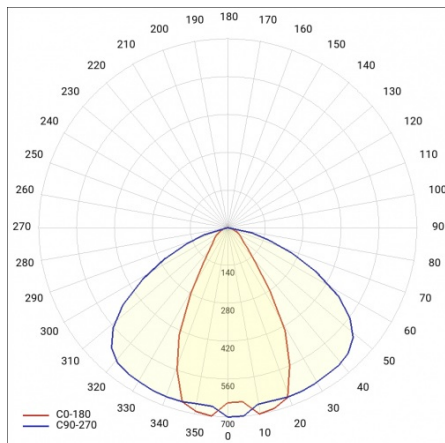

INDUSTRY 2 LED 1490MM 19650LM IP23 LS1 840 45° (134W)

DETAILIERTE PRODUKTKARTE

TABLE TECHNISCHE PARAMETER

Index:	672361	Durch- verdrahtung:	LS1
EAN:	5905963672361	Die Effizienz der Leuchte:	0.93
Nennleistung der Leuchte [W]:	134	Optik:	lineare Linse
Farbtemperatur [K]:	4000	Material Optik:	PMMA
Lichtstrom [lm]:	19650	Material Gehäuse:	verzinktes Stahlblech
Abstrahl- winkel [°]:	45	Farbe Gehäuse:	silber
Versorgungsspannung [V]:	220 - 240	Abmessungen (H/B/T/H) [mm]:	1490/190/70
Frequenz:	50 - 60	IK-Stoßfestigkeitsgrad:	IK07
Lichtausbeute [lm/W]:	146	IP-Schutzart:	IP23
Energieeffizienzklasse:	C	Montage:	Anbau-, Hänge-
Schutzklasse:	I	Eigengewicht [kg]:	4.750
Farb- wiedergabe- index:	>80	Garantie [Jahre]:	5
SDCM:	≤ 3	Die Anzahl der Geräteeinheiten:	1
Power Factor:	0.92	Garantie [Jahren]:	5
Lebensdauer LED L70B50 [h]:	100000	CE-Zertifikat:	165/2023
Lebensdauer LED L80B20 [h]:	62000	Anleitung:	Download PDF
Lebensdauer LED L90B10 [h]:	31000	Pliik LDT:	Download

LIGHT CURVES