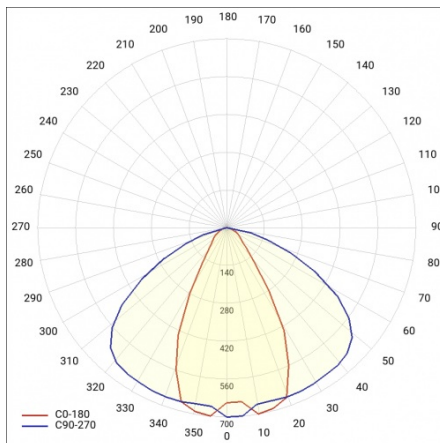

INDUSTRY 2 LED 1490MM 19650LM IP23 DALI LS1 840 45° (134W)

DETAILLIERTE PRODUKTKARTE

TABLE TECHNISCHE PARAMETER

Index:	672385	Durch- verdrahtung:	LS1
EAN:	5905963672385	Die Effizienz der Leuchte:	0.93
Nennleistung der Leuchte [W]:	134	Optik:	lineare Linse
Farbtemperatur [K]:	4000	Material Optik:	PMMA
Lichtstrom [lm]:	19650	Material Gehäuse:	verzinktes Stahlblech
Abstrahl- winkel [°]:	45	Farbe Gehäuse:	silber
Versorgungsspannung [V]:	220 - 240	Abmessungen (H/B/T/H) [mm]:	1490/190/70
Frequenz:	50 - 60	IK-Stoßfestigkeitsgrad:	IK07
Lichtausbeute [lm/W]:	146	IP-Schutzart:	IP23
Energieeffizienzklasse:	C	Montage:	Anbau-, Hänge-
Schutzklasse:	I	Steuerung:	DALI
Farb- wiedergabe- index:	>80	Eigengewicht [kg]:	4.750
SDCM:	≤ 3	Garantie [Jahre]:	5
Power Factor:	0.92	Die Anzahl der Geräteeinheiten:	1
Lebensdauer LED L70B50 [h]:	100000	Garantie [Jahren]:	5
Lebensdauer LED L80B20 [h]:	62000	CE-Zertifikat:	165/2023
Lebensdauer LED L90B10 [h]:	31000	Anleitung:	Download PDF
DIMM DALI:	ja	Plik LDT:	Download

LIGHT CURVES