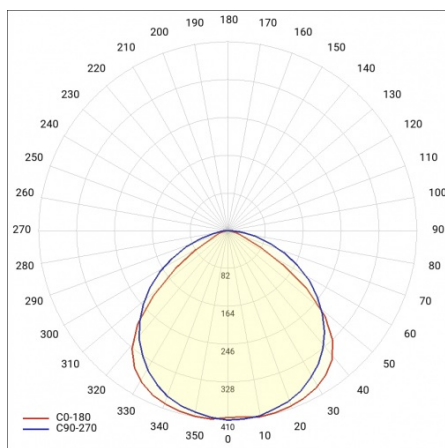

INDUSTRY 2 LED 1490MM 15700LM IP23 LS1 840 90° (106W)

DETAILIERTE PRODUKTKARTE

TABLE TECHNISCHE PARAMETER

Index:	672125	Durch- verdrahtung:	LS1
EAN:	5905963672125	Die Effizienz der Leuchte:	0.93
Nennleistung der Leuchte [W]:	106	Optik:	lineare Linse
Farbtemperatur [K]:	4000	Material Optik:	PMMA
Lichtstrom [lm]:	15700	Material Gehäuse:	verzinktes Stahlblech
Abstrahl- winkel [°]:	90	Farbe Gehäuse:	silber
Versorgungsspannung [V]:	220 - 240	Abmessungen (H/B/T/H) [mm]:	1490/137/70
Frequenz:	50 - 60	IK-Stoßfestigkeitsgrad:	IK07
Lichtausbeute [lm/W]:	147	IP-Schutzart:	IP23
Energieeffizienzklasse:	C	Montage:	Anbau-, Hänge-
Schutzklasse:	I	Eigengewicht [kg]:	3.700
Farb- wiedergabe- index:	>80	Garantie [Jahre]:	5
SDCM:	≤ 3	Zusätzliches Zubehör:	Schutzgitter, Blendeschraster, Haken zur Befestigung am Seil
Power Factor:	0.92	Die Anzahl der Geräteeinheiten:	1
Lebensdauer LED L70B50 [h]:	100000	Garantie [Jahren]:	5
Lebensdauer LED L80B20 [h]:	62000	CE-Zertifikat:	165/2023
Lebensdauer LED L90B10 [h]:	31000	Anleitung:	Download PDF
		Plik LDT:	Download

LIGHT CURVES