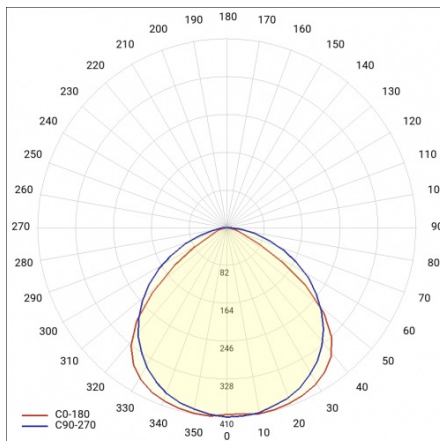

INDUSTRY 2 LED 1490MM 15700LM IP23 DALI LS1 840 90° (106W)

DETAILLIERTE PRODUKTKARTE

TABLE TECHNISCHE PARAMETER

Index:	672149	Die Effizienz der Leuchte:	0.93
EAN:	5905963672149	Optik:	lineare Linse
Nennleistung der Leuchte [W]:	106	Material Optik:	PMMA
Farbtemperatur [K]:	4000	Material Gehäuse:	verzinktes Stahlblech
Lichtstrom [lm]:	15700	Farbe Gehäuse:	silber
Abstrahl- winkel [°]:	90	Abmessungen (H/B/T/H) [mm]:	1490/137/70
Versorgungsspannung [V]:	220 - 240	IK-Stoßfestigkeitsgrad:	IK07
Frequenz:	50 - 60	IP-Schutzart:	IP23
Lichtausbeute [lm/W]:	147	Montage:	Anbau-, Hänge-
Energieeffizienzklasse:	C	Steuerung:	DALI
Schutzklasse:	I	Eigengewicht [kg]:	3.700
Farb- wiedergabe- index:	>80	Garantie [Jahre]:	5
SDCM:	≤ 3	Zusätzliches Zubehör:	Schutzgitter, Blendeschutzraster, Haken zur Befestigung am Seil
Power Factor:	0.92	Die Anzahl der Geräteeinheiten:	1
Lebensdauer LED L70B50 [h]:	100000	Garantie [Jahren]:	5
Lebensdauer LED L80B20 [h]:	62000	CE-Zertifikat:	165/2023
Lebensdauer LED L90B10 [h]:	31000	Anleitung:	Download PDF
DIMM DALI:	ja	Plik LDT:	Download
Durch- verdrahtung:	LS1		

LIGHT CURVES