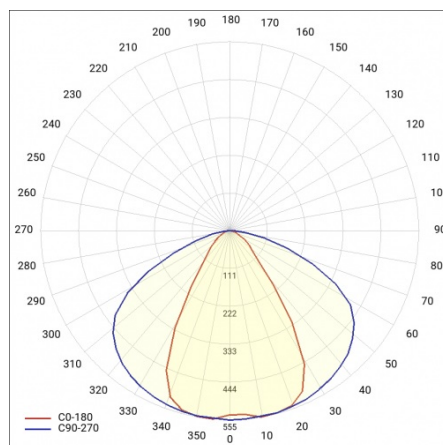

INDUSTRY 2 LED 1490MM 15550LM IP23 LS2 840 60° (106W)

DETAILLIERTE PRODUKTKARTE

TABLE TECHNISCHE PARAMETER

Index:	672538	Die Effizienz der Leuchte:	0.93
EAN:	5905963672538	Optik:	lineare Linse
Nennleistung der Leuchte [W]:	106	Material Optik:	PMMA
Farbtemperatur [K]:	4000	Material Gehäuse:	verzinktes Stahlblech
Lichtstrom [lm]:	15550	Farbe Gehäuse:	silber
Abstrahl- winkel [°]:	60	Abmessungen (H/B/T/H) [mm]:	1490/137/70
Versorgungsspannung [V]:	220 - 240	IK-Stoßfestigkeitsgrad:	IK07
Frequenz:	50 - 60	IP-Schutzart:	IP23
Lichtausbeute [lm/W]:	147	Montage:	Anbau-, Hänge-
Energieeffizienzklasse:	C	Kabeltyp:	5x2,5
Schutzklasse:	I	Eigengewicht [kg]:	3.900
Farb- wiedergabe- index:	>80	Garantie [Jahre]:	5
SDCM:	≤ 3	Zusätzliches Zubehör:	Schutzgitter, Blendeschraster, Haken zur Befestigung am Seil
Power Factor:	0.92	Die Anzahl der Geräteeinheiten:	1
Lebensdauer LED L70B50 [h]:	100000	Garantie [Jahren]:	5
Lebensdauer LED L80B20 [h]:	62000	CE-Zertifikat:	165/2023
Lebensdauer LED L90B10 [h]:	31000	Anleitung:	Download PDF
Durch- verdrahtung:	LS2	Pliik LDT:	Download

LIGHT CURVES