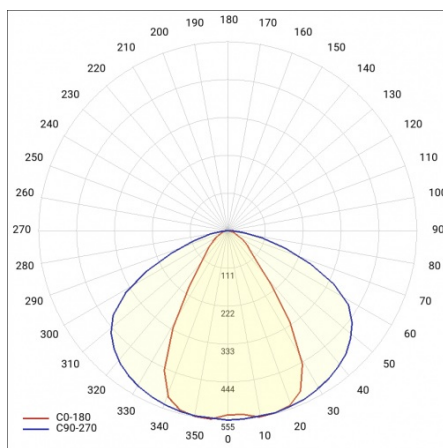

INDUSTRY 2 LED 1490MM 15550LM IP23 LS1 840 60° (106W)

DETAILIERTE PRODUKTKARTE

TABLE TECHNISCHE PARAMETER

Index:	672521	Durch- verdrahtung:	LS1
EAN:	5905963672521	Die Effizienz der Leuchte:	0.93
Nennleistung der Leuchte [W]:	106	Optik:	lineare Linse
Farbtemperatur [K]:	4000	Material Optik:	PMMA
Lichtstrom [lm]:	15550	Material Gehäuse:	verzinktes Stahlblech
Abstrahl- winkel [°]:	60	Farbe Gehäuse:	silber
Versorgungsspannung [V]:	220 - 240	Abmessungen (H/B/T/H) [mm]:	1490/137/70
Frequenz:	50 - 60	IK-Stoßfestigkeitsgrad:	IK07
Lichtausbeute [lm/W]:	147	IP-Schutzart:	IP23
Energieeffizienzklasse:	C	Montage:	Anbau-, Hänge-
Schutzklasse:	I	Eigengewicht [kg]:	3.700
Farb- wiedergabe- index:	>80	Garantie [Jahre]:	5
SDCM:	≤ 3	Zusätzliches Zubehör:	Schutzgitter, Blendeschraster, Haken zur Befestigung am Seil
Power Factor:	0.92	Die Anzahl der Geräteeinheiten:	1
Lebensdauer LED L70B50 [h]:	100000	Garantie [Jahren]:	5
Lebensdauer LED L80B20 [h]:	62000	CE-Zertifikat:	165/2023
Lebensdauer LED L90B10 [h]:	31000	Anleitung:	Download PDF
		Plik LDT:	Download

LIGHT CURVES