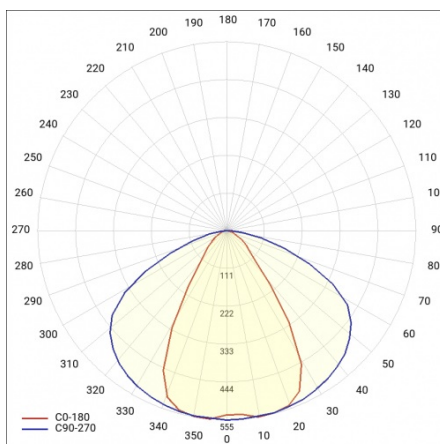

INDUSTRY 2 LED 1490MM 15550LM IP23 DALI LS1 840 60° (106W)

DETAILLIERTE PRODUKTKARTE

TABLE TECHNISCHE PARAMETER

Index:	672545	Die Effizienz der Leuchte:	0.93
EAN:	5905963672545	Optik:	lineare Linse
Nennleistung der Leuchte [W]:	106	Material Optik:	PMMA
Farbtemperatur [K]:	4000	Material Gehäuse:	verzinktes Stahlblech
Lichtstrom [lm]:	15550	Farbe Gehäuse:	silber
Abstrahl- winkel [°]:	60	Abmessungen (H/B/T/H) [mm]:	1490/137/70
Versorgungsspannung [V]:	220 - 240	IK-Stoßfestigkeitsgrad:	IK07
Frequenz:	50 - 60	IP-Schutzart:	IP23
Lichtausbeute [lm/W]:	147	Montage:	Anbau-, Hänge-
Energieeffizienzklasse:	C	Steuerung:	DALI
Schutzklasse:	I	Eigengewicht [kg]:	3.700
Farb- wiedergabe- index:	>80	Garantie [Jahre]:	5
SDCM:	≤ 3	Zusätzliches Zubehör:	Schutzgitter, Blendeschutzraster, Haken zur Befestigung am Seil
Power Factor:	0.92	Die Anzahl der Geräteeinheiten:	1
Lebensdauer LED L70B50 [h]:	100000	Garantie [Jahren]:	5
Lebensdauer LED L80B20 [h]:	62000	CE-Zertifikat:	165/2023
Lebensdauer LED L90B10 [h]:	31000	Anleitung:	Download PDF
DIMM DALI:	ja	Plik LDT:	Download
Durch- verdrahtung:	LS1		

LIGHT CURVES