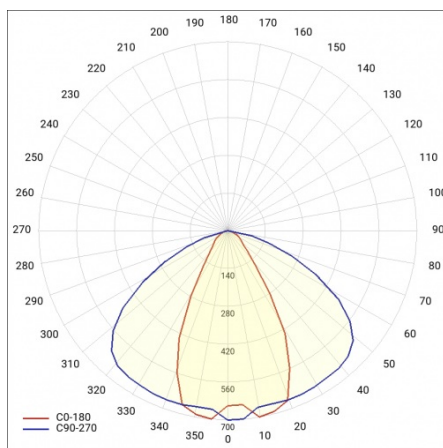

INDUSTRY 2 LED 1490MM 15300LM IP23 LS1 840 45° (106W)

DETAILIERTE PRODUKTKARTE

TABLE TECHNISCHE PARAMETER

Index:	672323	Durch- verdrahtung:	LS1
EAN:	5905963672323	Die Effizienz der Leuchte:	0.93
Nennleistung der Leuchte [W]:	106	Optik:	lineare Linse
Farbtemperatur [K]:	4000	Material Optik:	PMMA
Lichtstrom [lm]:	15300	Material Gehäuse:	verzinktes Stahlblech
Abstrahl- winkel [°]:	45	Farbe Gehäuse:	silber
Versorgungsspannung [V]:	220 - 240	Abmessungen (H/B/T/H) [mm]:	1490/137/70
Frequenz:	50 - 60	IK-Stoßfestigkeitsgrad:	IK07
Lichtausbeute [lm/W]:	143	IP-Schutzart:	IP23
Energieeffizienzklasse:	C	Montage:	Anbau-, Hänge-
Schutzklasse:	I	Eigengewicht [kg]:	3.700
Farb- wiedergabe- index:	>80	Garantie [Jahre]:	5
SDCM:	≤ 3	Zusätzliches Zubehör:	Schutzgitter, Blendeschraster, Haken zur Befestigung am Seil
Power Factor:	0.92	Die Anzahl der Geräteeinheiten:	1
Lebensdauer LED L70B50 [h]:	100000	Garantie [Jahren]:	5
Lebensdauer LED L80B20 [h]:	62000	CE-Zertifikat:	165/2023
Lebensdauer LED L90B10 [h]:	31000	Anleitung:	Download PDF
		Plik LDT:	Download

LIGHT CURVES