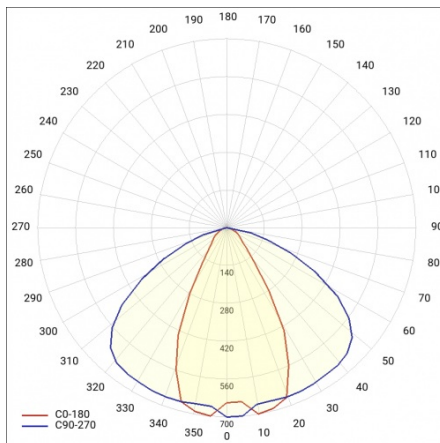

INDUSTRY 2 LED 1490MM 15300LM IP23 DALI LS1 840 45° (106W)

DETAILLIERTE PRODUKTKARTE

TABLE TECHNISCHE PARAMETER

Index:	672347	Die Effizienz der Leuchte:	0.93
EAN:	5905963672347	Optik:	lineare Linse
Nennleistung der Leuchte [W]:	106	Material Optik:	PMMA
Farbtemperatur [K]:	4000	Material Gehäuse:	verzinktes Stahlblech
Lichtstrom [lm]:	15300	Farbe Gehäuse:	silber
Abstrahl- winkel [°]:	45	Abmessungen (H/B/T/H) [mm]:	1490/137/70
Versorgungsspannung [V]:	220 - 240	IK-Stoßfestigkeitsgrad:	IK07
Frequenz:	50 - 60	IP-Schutzart:	IP23
Lichtausbeute [lm/W]:	143	Montage:	Anbau-, Hänge-
Energieeffizienzklasse:	C	Steuerung:	DALI
Schutzklasse:	I	Eigengewicht [kg]:	3.700
Farb- wiedergabe- index:	>80	Garantie [Jahre]:	5
SDCM:	≤ 3	Zusätzliches Zubehör:	Schutzgitter, Blendeschutzraster, Haken zur Befestigung am Seil
Power Factor:	0.92	Die Anzahl der Geräteeinheiten:	1
Lebensdauer LED L70B50 [h]:	100000	Garantie [Jahren]:	5
Lebensdauer LED L80B20 [h]:	62000	CE-Zertifikat:	165/2023
Lebensdauer LED L90B10 [h]:	31000	Anleitung:	Download PDF
DIMM DALI:	ja	Plik LDT:	Download
Durch- verdrahtung:	LS1		

LIGHT CURVES