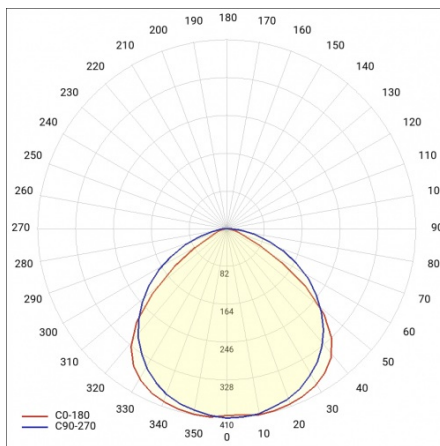

INDUSTRY 2 LED 1490MM 13700LM IP23 LS2 840 90° (91W)

DETAILIERTE PRODUKTKARTE

TABLE TECHNISCHE PARAMETER

Index:	672095	Die Effizienz der Leuchte:	0.93
EAN:	5905963672095	Optik:	lineare Linse
Nennleistung der Leuchte [W]:	91	Material Optik:	PMMA
Farbtemperatur [K]:	4000	Material Gehäuse:	verzinktes Stahlblech
Lichtstrom [lm]:	13700	Farbe Gehäuse:	silber
Abstrahl- winkel [°]:	90	Abmessungen (H/B/T/H) [mm]:	1490/137/70
Versorgungsspannung [V]:	220 - 240	IK-Stoßfestigkeitsgrad:	IK07
Frequenz:	50 - 60	IP-Schutzart:	IP23
Lichtausbeute [lm/W]:	151	Montage:	Anbau-, Hänge-
Energieeffizienzklasse:	C	Kabeltyp:	5x2,5
Schutzklasse:	I	Eigengewicht [kg]:	3.900
Farb- wiedergabe- index:	>80	Garantie [Jahre]:	5
SDCM:	≤ 3	Zusätzliches Zubehör:	Schutzgitter, Blendeschraster, Haken zur Befestigung am Seil
Power Factor:	0.92	Die Anzahl der Geräteeinheiten:	1
Lebensdauer LED L70B50 [h]:	100000	Garantie [Jahren]:	5
Lebensdauer LED L80B20 [h]:	62000	CE-Zertifikat:	165/2023
Lebensdauer LED L90B10 [h]:	31000	Anleitung:	Download PDF
Durch- verdrahtung:	LS2	Pliik LDT:	Download

LIGHT CURVES