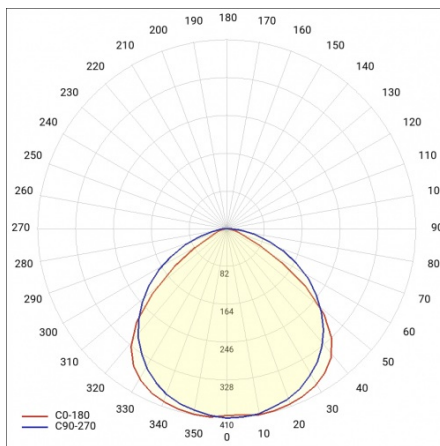

INDUSTRY 2 LED 1490MM 13700LM IP23 LS1 840 90° (91W)

DETAILIERTE PRODUKTKARTE

TABLE TECHNISCHE PARAMETER

Index:	672088	Durch- verdrahtung:	LS1
EAN:	5905963672088	Die Effizienz der Leuchte:	0.93
Nennleistung der Leuchte [W]:	91	Optik:	lineare Linse
Farbtemperatur [K]:	4000	Material Optik:	PMMA
Lichtstrom [lm]:	13700	Material Gehäuse:	verzinktes Stahlblech
Abstrahl- winkel [°]:	90	Farbe Gehäuse:	silber
Versorgungsspannung [V]:	220 - 240	Abmessungen (H/B/T/H) [mm]:	1490/137/70
Frequenz:	50 - 60	IK-Stoßfestigkeitsgrad:	IK07
Lichtausbeute [lm/W]:	150	IP-Schutzart:	IP23
Energieeffizienzklasse:	C	Montage:	Anbau-, Hänge-
Schutzklasse:	I	Eigengewicht [kg]:	3.700
Farb- wiedergabe- index:	>80	Garantie [Jahre]:	5
SDCM:	≤ 3	Zusätzliches Zubehör:	Schutzgitter, Blendeschraster, Haken zur Befestigung am Seil
Power Factor:	0.92	Die Anzahl der Geräteeinheiten:	1
Lebensdauer LED L70B50 [h]:	100000	Garantie [Jahren]:	5
Lebensdauer LED L80B20 [h]:	62000	CE-Zertifikat:	165/2023
Lebensdauer LED L90B10 [h]:	31000	Anleitung:	Download PDF
		Plik LDT:	Download

LIGHT CURVES