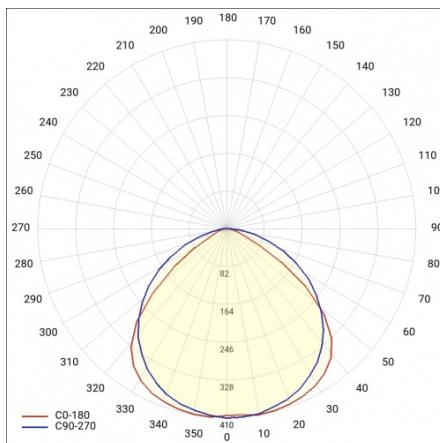

INDUSTRY 2 LED 1490MM 13700LM IP23 DALI LS2 840 90° (91W)

DETAILLIERTE PRODUKTKARTE

TABLE TECHNISCHE PARAMETER

Index:	672118	Die Effizienz der Leuchte:	0.93
EAN:	5905963672118	Optik:	lineare Linse
Nennleistung der Leuchte [W]:	91	Material Optik:	PMMA
Farbtemperatur [K]:	4000	Material Gehäuse:	verzinktes Stahlblech
Lichtstrom [lm]:	13700	Farbe Gehäuse:	silber
Abstrahl- winkel [°]:	90	Abmessungen (H/B/T/H) [mm]:	1490/137/70
Versorgungsspannung [V]:	220 - 240	IK-Stoßfestigkeitsgrad:	IK07
Frequenz:	50 - 60	IP-Schutzart:	IP23
Lichtausbeute [lm/W]:	151	Montage:	Anbau-, Hänge-
Energieeffizienzklasse:	C	Steuerung:	DALI
Schutzklasse:	I	Kabeltyp:	7x2,5
Farb- wiedergabe- index:	>80	Eigengewicht [kg]:	3.900
SDCM:	≤ 3	Garantie [Jahre]:	5
Power Factor:	0.92	Zusätzliches Zubehör:	Schutzgitter, Blendeschutzraster, Haken zur Befestigung am Seil
Lebensdauer LED L70B50 [h]:	100000	Die Anzahl der Geräteeinheiten:	1
Lebensdauer LED L80B20 [h]:	62000	Garantie [Jahren]:	5
Lebensdauer LED L90B10 [h]:	31000	CE-Zertifikat:	165/2023
DIMM DALI:	ja	Anleitung:	Download PDF
Durch- verdrahtung:	LS2	Plik LDT:	Download

LIGHT CURVES