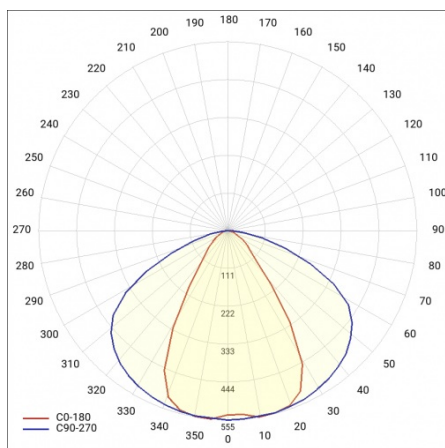

INDUSTRY 2 LED 1490MM 13550LM IP23 LS2 840 60° (91W)

DETAILIERTE PRODUKTKARTE

TABLE TECHNISCHE PARAMETER

Index:	672491	Die Effizienz der Leuchte:	0.93
EAN:	5905963672491	Optik:	lineare Linse
Nennleistung der Leuchte [W]:	91	Material Optik:	PMMA
Farbtemperatur [K]:	4000	Material Gehäuse:	verzinktes Stahlblech
Lichtstrom [lm]:	13550	Farbe Gehäuse:	silber
Abstrahl- winkel [°]:	60	Abmessungen (H/B/T/H) [mm]:	1490/137/70
Versorgungsspannung [V]:	220 - 240	IK-Stoßfestigkeitsgrad:	IK07
Frequenz:	50 - 60	IP-Schutzart:	IP23
Lichtausbeute [lm/W]:	149	Montage:	Anbau-, Hänge-
Energieeffizienzklasse:	C	Kabeltyp:	5x2,5
Schutzklasse:	I	Eigengewicht [kg]:	3.900
Farb- wiedergabe- index:	>80	Garantie [Jahre]:	5
SDCM:	≤ 3	Zusätzliches Zubehör:	Schutzgitter, Blendeschraster, Haken zur Befestigung am Seil
Power Factor:	0.92	Die Anzahl der Geräteeinheiten:	1
Lebensdauer LED L70B50 [h]:	100000	Garantie [Jahren]:	5
Lebensdauer LED L80B20 [h]:	62000	CE-Zertifikat:	165/2023
Lebensdauer LED L90B10 [h]:	31000	Anleitung:	Download PDF
Durch- verdrahtung:	LS2	Pliik LDT:	Download

LIGHT CURVES