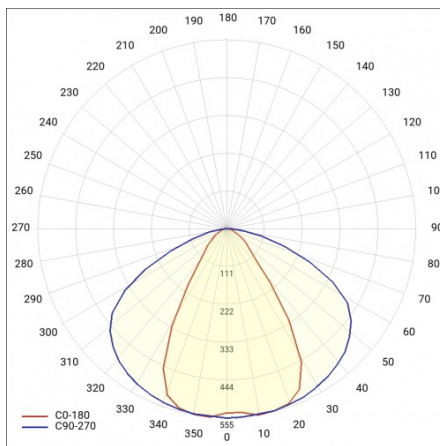

INDUSTRY 2 LED 1490MM 13550LM IP23 LS1 840 60° (91W)

DETAILIERTE PRODUKTKARTE

TABLE TECHNISCHE PARAMETER

Index:	672484	Durch- verdrahtung:	LS1
EAN:	5905963672484	Die Effizienz der Leuchte:	0.93
Nennleistung der Leuchte [W]:	91	Optik:	lineare Linse
Farbtemperatur [K]:	4000	Material Optik:	PMMA
Lichtstrom [lm]:	13550	Material Gehäuse:	verzinktes Stahlblech
Abstrahl- winkel [°]:	60	Farbe Gehäuse:	silber
Versorgungsspannung [V]:	220 - 240	Abmessungen (H/B/T/H) [mm]:	1490/137/70
Frequenz:	50 - 60	IK-Stoßfestigkeitsgrad:	IK07
Lichtausbeute [lm/W]:	149	IP-Schutzart:	IP23
Energieeffizienzklasse:	C	Montage:	Anbau-, Hänge-
Schutzklasse:	I	Eigengewicht [kg]:	3.700
Farb- wiedergabe- index:	>80	Garantie [Jahre]:	5
SDCM:	≤ 3	Zusätzliches Zubehör:	Schutzgitter, Blendeschraster, Haken zur Befestigung am Seil
Power Factor:	0.92	Die Anzahl der Geräteeinheiten:	1
Lebensdauer LED L70B50 [h]:	100000	Garantie [Jahren]:	5
Lebensdauer LED L80B20 [h]:	62000	CE-Zertifikat:	165/2023
Lebensdauer LED L90B10 [h]:	31000	Anleitung:	Download PDF
		Plik LDT:	Download

LIGHT CURVES