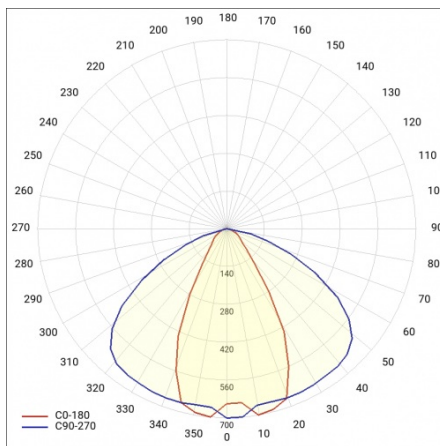

INDUSTRY 2 LED 1490MM 13350LM IP23 LS2 840 45° (91W)

DETAILIERTE PRODUKTKARTE

TABLE TECHNISCHE PARAMETER

Index:	672293	Die Effizienz der Leuchte:	0.93
EAN:	5905963672293	Optik:	lineare Linse
Nennleistung der Leuchte [W]:	91	Material Optik:	PMMA
Farbtemperatur [K]:	4000	Material Gehäuse:	verzinktes Stahlblech
Lichtstrom [lm]:	13350	Farbe Gehäuse:	silber
Abstrahl- winkel [°]:	45	Abmessungen (H/B/T/H) [mm]:	1490/137/70
Versorgungsspannung [V]:	220 - 240	IK-Stoßfestigkeitsgrad:	IK07
Frequenz:	50 - 60	IP-Schutzart:	IP23
Lichtausbeute [lm/W]:	147	Montage:	Anbau-, Hänge-
Energieeffizienzklasse:	C	Kabeltyp:	5x2,5
Schutzklasse:	I	Eigengewicht [kg]:	3.900
Farb- wiedergabe- index:	>80	Garantie [Jahre]:	5
SDCM:	≤ 3	Zusätzliches Zubehör:	Schutzgitter, Blendeschraster, Haken zur Befestigung am Seil
Power Factor:	0.92	Die Anzahl der Geräteeinheiten:	1
Lebensdauer LED L70B50 [h]:	100000	Garantie [Jahren]:	5
Lebensdauer LED L80B20 [h]:	62000	CE-Zertifikat:	165/2023
Lebensdauer LED L90B10 [h]:	31000	Anleitung:	Download PDF
Durch- verdrahtung:	LS2	Pliik LDT:	Download

LIGHT CURVES