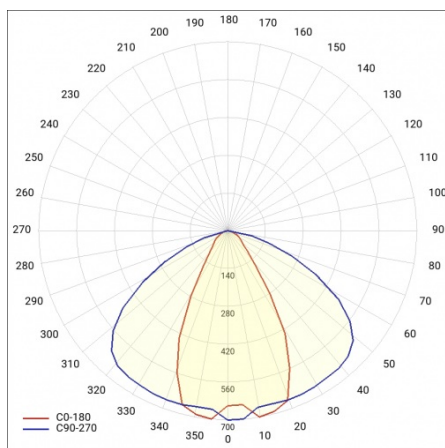

INDUSTRY 2 LED 1490MM 13350LM IP23 LS1 840 45° (91W)

DETAILIERTE PRODUKTKARTE

TABLE TECHNISCHE PARAMETER

Index:	672286	Durch- verdrahtung:	LS1
EAN:	5905963672286	Die Effizienz der Leuchte:	0.93
Nennleistung der Leuchte [W]:	91	Optik:	lineare Linse
Farbtemperatur [K]:	4000	Material Optik:	PMMA
Lichtstrom [lm]:	13350	Material Gehäuse:	verzinktes Stahlblech
Abstrahl- winkel [°]:	45	Farbe Gehäuse:	silber
Versorgungsspannung [V]:	220 - 240	Abmessungen (H/B/T/H) [mm]:	1490/137/70
Frequenz:	50 - 60	IK-Stoßfestigkeitsgrad:	IK07
Lichtausbeute [lm/W]:	146	IP-Schutzart:	IP23
Energieeffizienzklasse:	C	Montage:	Anbau-, Hänge-
Schutzklasse:	I	Eigengewicht [kg]:	3.700
Farb- wiedergabe- index:	>80	Garantie [Jahre]:	5
SDCM:	≤ 3	Zusätzliches Zubehör:	Schutzgitter, Blendeschraster, Haken zur Befestigung am Seil
Power Factor:	0.92	Die Anzahl der Geräteeinheiten:	1
Lebensdauer LED L70B50 [h]:	100000	Garantie [Jahren]:	5
Lebensdauer LED L80B20 [h]:	62000	CE-Zertifikat:	165/2023
Lebensdauer LED L90B10 [h]:	31000	Anleitung:	Download PDF
		Plik LDT:	Download

LIGHT CURVES