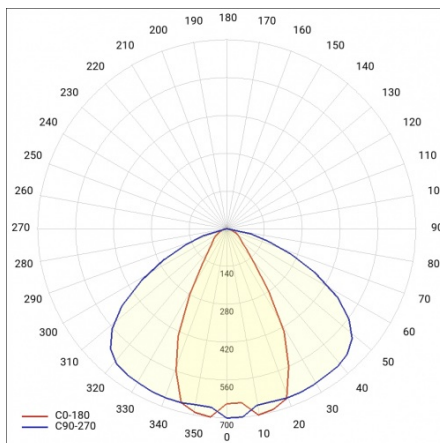

INDUSTRY 2 LED 1490MM 13350LM IP23 DALI LS2 840 45° (91W)

DETAILLIERTE PRODUKTKARTE

TABLE TECHNISCHE PARAMETER

Index:	672316	Die Effizienz der Leuchte:	0.93
EAN:	5905963672316	Optik:	lineare Linse
Nennleistung der Leuchte [W]:	91	Material Optik:	PMMA
Farbtemperatur [K]:	4000	Material Gehäuse:	verzinktes Stahlblech
Lichtstrom [lm]:	13350	Farbe Gehäuse:	silber
Abstrahl- winkel [°]:	45	Abmessungen (H/B/T/H) [mm]:	1490/137/70
Versorgungsspannung [V]:	220 - 240	IK-Stoßfestigkeitsgrad:	IK07
Frequenz:	50 - 60	IP-Schutzart:	IP23
Lichtausbeute [lm/W]:	147	Montage:	Anbau-, Hänge-
Energieeffizienzklasse:	C	Steuerung:	DALI
Schutzklasse:	I	Kabeltyp:	7x2,5
Farb- wiedergabe- index:	>80	Eigengewicht [kg]:	3.900
SDCM:	≤ 3	Garantie [Jahre]:	5
Power Factor:	0.92	Zusätzliches Zubehör:	Schutzgitter, Blendeschutzraster, Haken zur Befestigung am Seil
Lebensdauer LED L70B50 [h]:	100000	Die Anzahl der Geräteeinheiten:	1
Lebensdauer LED L80B20 [h]:	62000	Garantie [Jahren]:	5
Lebensdauer LED L90B10 [h]:	31000	CE-Zertifikat:	165/2023
DIMM DALI:	ja	Anleitung:	Download PDF
Durch- verdrahtung:	LS2	Plik LDT:	Download

LIGHT CURVES