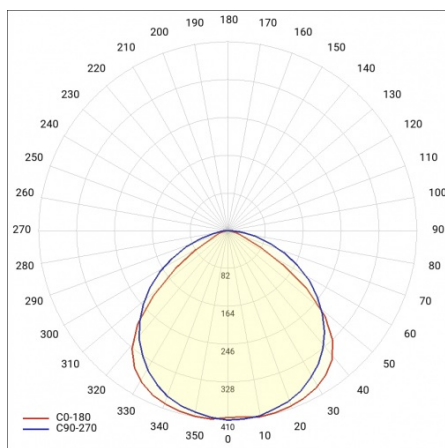

INDUSTRY 2 LED 1490MM 10000LM IP23 LS2 840 90° (66W)

DETAILIERTE PRODUKTKARTE

TABLE TECHNISCHE PARAMETER

Index:	672057	Die Effizienz der Leuchte:	0.93
EAN:	5905963672057	Optik:	lineare Linse
Nennleistung der Leuchte [W]:	66	Material Optik:	PMMA
Farbtemperatur [K]:	4000	Material Gehäuse:	verzinktes Stahlblech
Lichtstrom [lm]:	10000	Farbe Gehäuse:	silber
Abstrahl- winkel [°]:	90	Abmessungen (H/B/T/H) [mm]:	1490/137/70
Versorgungsspannung [V]:	220 - 240	IK-Stoßfestigkeitsgrad:	IK07
Frequenz:	50 - 60	IP-Schutzart:	IP23
Lichtausbeute [lm/W]:	152	Montage:	Anbau-, Hänge-
Energieeffizienzklasse:	C	Kabeltyp:	5x2,5
Schutzklasse:	I	Eigengewicht [kg]:	3.900
Farb- wiedergabe- index:	>80	Garantie [Jahre]:	5
SDCM:	≤ 3	Zusätzliches Zubehör:	Schutzgitter, Blendeschraster, Haken zur Befestigung am Seil
Power Factor:	0.92	Die Anzahl der Geräteeinheiten:	1
Lebensdauer LED L70B50 [h]:	100000	Garantie [Jahren]:	5
Lebensdauer LED L80B20 [h]:	62000	CE-Zertifikat:	165/2023
Lebensdauer LED L90B10 [h]:	31000	Anleitung:	Download PDF
Durch- verdrahtung:	LS2	Pliik LDT:	Download

LIGHT CURVES