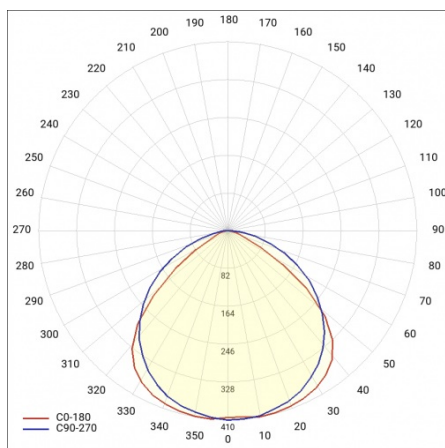

INDUSTRY 2 LED 1490MM 10000LM IP23 LS1 840 90° (66W)

DETAILIERTE PRODUKTKARTE

TABLE TECHNISCHE PARAMETER

Index:	672040	Durch- verdrahtung:	LS1
EAN:	5905963672040	Die Effizienz der Leuchte:	0.93
Nennleistung der Leuchte [W]:	66	Optik:	lineare Linse
Farbtemperatur [K]:	4000	Material Optik:	PMMA
Lichtstrom [lm]:	10000	Material Gehäuse:	verzinktes Stahlblech
Abstrahl- winkel [°]:	90	Farbe Gehäuse:	silber
Versorgungsspannung [V]:	220 - 240	Abmessungen (H/B/T/H) [mm]:	1490/137/70
Frequenz:	50 - 60	IK-Stoßfestigkeitsgrad:	IK07
Lichtausbeute [lm/W]:	151	IP-Schutzart:	IP23
Energieeffizienzklasse:	C	Montage:	Anbau-, Hänge-
Schutzklasse:	I	Eigengewicht [kg]:	3.700
Farb- wiedergabe- index:	>80	Garantie [Jahre]:	5
SDCM:	≤ 3	Zusätzliches Zubehör:	Schutzgitter, Blendeschraster, Haken zur Befestigung am Seil
Power Factor:	0.92	Die Anzahl der Geräteeinheiten:	1
Lebensdauer LED L70B50 [h]:	100000	Garantie [Jahren]:	5
Lebensdauer LED L80B20 [h]:	62000	CE-Zertifikat:	165/2023
Lebensdauer LED L90B10 [h]:	31000	Anleitung:	Download PDF
		Plik LDT:	Download

LIGHT CURVES