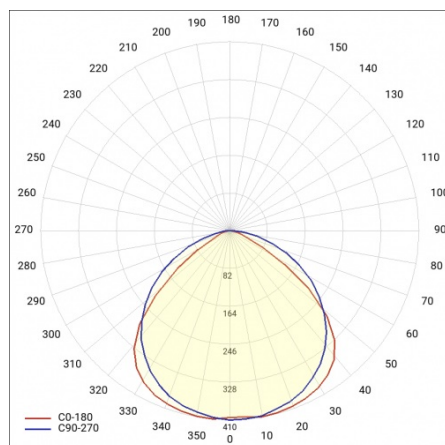

INDUSTRY 2 LED 1490MM 10000LM IP23 DALI LS2 840 90° (66W)

DETAILLIERTE PRODUKTKARTE

TABLE TECHNISCHE PARAMETER

Index:	672071	Die Effizienz der Leuchte:	0.93
EAN:	5905963672071	Optik:	lineare Linse
Nennleistung der Leuchte [W]:	66	Material Optik:	PMMA
Farbtemperatur [K]:	4000	Material Gehäuse:	verzinktes Stahlblech
Lichtstrom [lm]:	10000	Farbe Gehäuse:	silber
Abstrahl- winkel [°]:	90	Abmessungen (H/B/T/H) [mm]:	1490/137/70
Versorgungsspannung [V]:	220 - 240	IK-Stoßfestigkeitsgrad:	IK07
Frequenz:	50 - 60	IP-Schutzart:	IP23
Lichtausbeute [lm/W]:	152	Montage:	Anbau-, Hänge-
Energieeffizienzklasse:	C	Steuerung:	DALI
Schutzklasse:	I	Kabeltyp:	7x2,5
Farb- wiedergabe- index:	>80	Eigengewicht [kg]:	3.900
SDCM:	≤ 3	Garantie [Jahre]:	5
Power Factor:	0.92	Zusätzliches Zubehör:	Schutzgitter, Blendeschutzraster, Haken zur Befestigung am Seil
Lebensdauer LED L70B50 [h]:	100000	Die Anzahl der Geräteeinheiten:	1
Lebensdauer LED L80B20 [h]:	62000	Garantie [Jahren]:	5
Lebensdauer LED L90B10 [h]:	31000	CE-Zertifikat:	165/2023
DIMM DALI:	ja	Anleitung:	Download PDF
Durch- verdrahtung:	LS2	Plik LDT:	Download

LIGHT CURVES