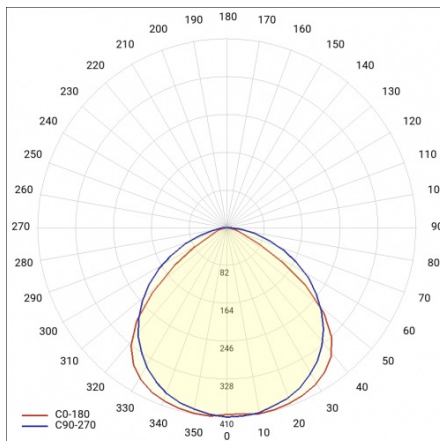

INDUSTRY 2 LED 1490MM 10000LM IP23 DALI LS1 840 90° (66W)

DETAILLIERTE PRODUKTKARTE

TABLE TECHNISCHE PARAMETER

Index:	672064	Die Effizienz der Leuchte:	0.93
EAN:	5905963672064	Optik:	lineare Linse
Nennleistung der Leuchte [W]:	66	Material Optik:	PMMA
Farbtemperatur [K]:	4000	Material Gehäuse:	verzinktes Stahlblech
Lichtstrom [lm]:	10000	Farbe Gehäuse:	silber
Abstrahl- winkel [°]:	90	Abmessungen (H/B/T/H) [mm]:	1490/137/70
Versorgungsspannung [V]:	220 - 240	IK-Stoßfestigkeitsgrad:	IK07
Frequenz:	50 - 60	IP-Schutzart:	IP23
Lichtausbeute [lm/W]:	151	Montage:	Anbau-, Hänge-
Energieeffizienzklasse:	C	Steuerung:	DALI
Schutzklasse:	I	Eigengewicht [kg]:	3.700
Farb- wiedergabe- index:	>80	Garantie [Jahre]:	5
SDCM:	≤ 3	Zusätzliches Zubehör:	Schutzgitter, Blendeschutzraster, Haken zur Befestigung am Seil
Power Factor:	0.92	Die Anzahl der Geräteeinheiten:	1
Lebensdauer LED L70B50 [h]:	100000	Garantie [Jahren]:	5
Lebensdauer LED L80B20 [h]:	62000	CE-Zertifikat:	165/2023
Lebensdauer LED L90B10 [h]:	31000	Anleitung:	Download PDF
DIMM DALI:	ja	Plik LDT:	Download
Durch- verdrahtung:	LS1		

LIGHT CURVES