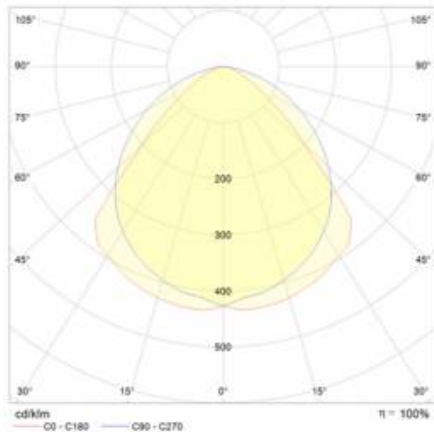

INDUSTRY 2 LED 1210MM 7000LM IP23 LS2 840 90° (45W)

DETAILIERTE PRODUKTKARTE

TABLE TECHNISCHE PARAMETER

Index:	672019	Die Effizienz der Leuchte:	0.93
EAN:	5905963672019	Optik:	lineare Linse
Nennleistung der Leuchte [W]:	45	Material Optik:	PMMA
Lichtstrom [lm]:	7000	Material Gehäuse:	verzinktes Stahlblech
Versorgungsspannung [V]:	220 - 240	Farbe Gehäuse:	silber
Frequenz:	50 - 60	Abmessungen (H/B/T/H) [mm]:	1210/137/70
Lichtausbeute [lm/W]:	156	IK-Stoßfestigkeitsgrad:	IK07
Energieeffizienzklasse:	C	IP-Schutzart:	IP23
Schutzklasse:	I	Montage:	Anbau-, Hänge-
Farbtemperatur [K]:	4000	Kabeltyp:	5x2,5
Farb- wiedergabe- index:	>80	Durch- verdrahtung:	LS2
SDCM:	≤ 3	Eigengewicht [kg]:	3.200
Power Factor:	0.92	Garantie [Jahre]:	5
Lebensdauer LED L70B50 [h]:	100000	Die Anzahl der Geräteeinheiten:	1
Lebensdauer LED L80B20 [h]:	62000	Garantie [Jahren]:	5
Lebensdauer LED L90B10 [h]:	31000	CE-Zertifikat:	165/2023
Abstrahl- winkel [°]:	90	Anleitung:	Download PDF

LIGHT CURVES