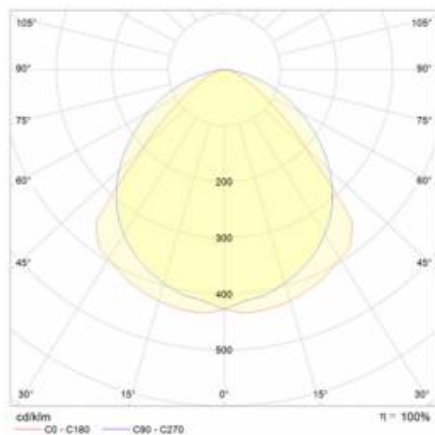

INDUSTRY 2 LED 1210MM 7000LM IP23 LS2 840 90° (45W)

DETAILIERTE PRODUKTKARTE

TABLE TECHNISCHE PARAMETER

Index:	672019	Die Effizienz der Leuchte:	0.93
EAN:	5905963672019	Optik:	lineare Linse
Nennleistung der Leuchte [W]:	45	Material Optik:	PMMA
Lichtstrom [lm]:	7000	Material Gehäuse:	verzinktes Stahlblech
Versorgungsspannung [V]:	220 - 240	Farbe Gehäuse:	silber
Frequenz:	50 - 60	Abmessungen (H/B/T/H) [mm]:	1210/137/70
Lichtausbeute [lm/W]:	156	IK-Stoßfestigkeitsgrad:	IK07
Energieeffizienzklasse:	C	IP-Schutzart:	IP23
Schutzklasse:	I	Montage:	Anbau-, Hänge-
Farbtemperatur [K]:	4000	Kabeltyp:	5x2,5
Farb- wiedergabe- index:	>80	Durch- verdrahtung:	LS2
SDCM:	≤ 3	Eigengewicht [kg]:	3.200
Power Factor:	0.92	Garantie [Jahre]:	5
Lebensdauer LED L70B50 [h]:	100000	Die Anzahl der Geräteeinheiten:	1
Lebensdauer LED L80B20 [h]:	62000	Garantie [Jahren]:	5
Lebensdauer LED L90B10 [h]:	31000	CE-Zertifikat:	165/2023
Abstrahl- winkel [°]:	90	Anleitung:	Download PDF

LIGHT CURVES