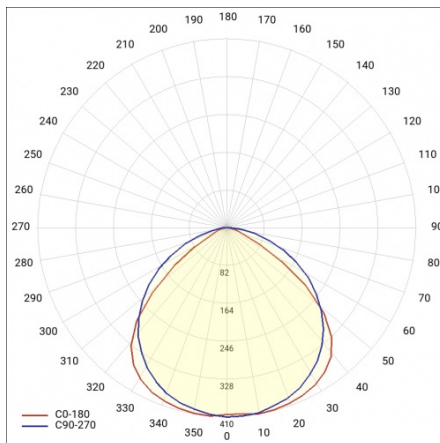

INDUSTRY 2 LED 1210MM 7000LM IP23 LS2 840 90° (45W)

DETAILIERTE PRODUKTKARTE

TABLE TECHNISCHE PARAMETER

Index:	672019	Durch- verdrahtung:	LS2
EAN:	5905963672019	Die Effizienz der Leuchte:	0.93
Nennleistung der Leuchte [W]:	45	Optik:	lineare Linse
Farbtemperatur [K]:	4000	Material Optik:	PMMA
Lichtstrom [lm]:	7000	Material Gehäuse:	verzinktes Stahlblech
Abstrahl- winkel [°]:	90	Farbe Gehäuse:	silber
Versorgungsspannung [V]:	220 - 240	Abmessungen (H/B/T/H) [mm]:	1210/137/70
Frequenz:	50 - 60	IK-Stoßfestigkeitsgrad:	IK07
Lichtausbeute [lm/W]:	156	IP-Schutzart:	IP23
Energieeffizienzklasse:	C	Montage:	Anbau-, Hänge-
Schutzklasse:	I	Kabeltyp:	5x2,5
Farb- wiedergabe- index:	>80	Eigengewicht [kg]:	3.200
SDCM:	≤ 3	Garantie [Jahre]:	5
Power Factor:	0.92	Die Anzahl der Geräteeinheiten:	1
Lebensdauer LED L70B50 [h]:	100000	Garantie [Jahren]:	5
Lebensdauer LED L80B20 [h]:	62000	CE-Zertifikat:	165/2023
Lebensdauer LED L90B10 [h]:	31000	Anleitung:	Download PDF
		Plik LDT:	Download

LIGHT CURVES