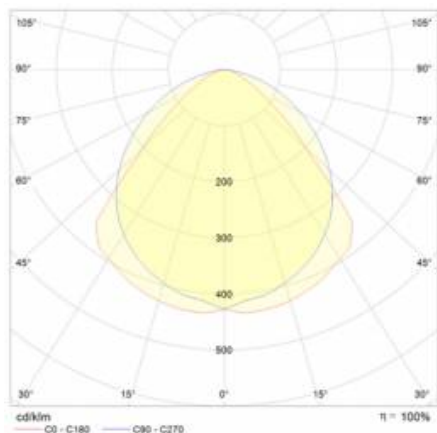

INDUSTRY 2 LED 1210MM 7000LM IP23 LS1 840 90° (45W)

DETAILIERTE PRODUKTKARTE

TABLE TECHNISCHE PARAMETER

Index:	672002
EAN:	5905963672002
Nennleistung der Leuchte [W]:	45
Lichtstrom [lm]:	7000
Versorgungsspannung [V]:	220 - 240
Frequenz:	50 - 60
Lichtausbeute [lm/W]:	153
Energieeffizienzklasse:	C
Schutzklasse:	I
Farbtemperatur [K]:	4000
Farb- wiedergabe- index:	>80
SDCM:	≤ 3
Power Factor:	0.92
Lebensdauer LED L70B50 [h]:	100000
Lebensdauer LED L80B20 [h]:	62000
Lebensdauer LED L90B10 [h]:	31000
Abstrahl- winkel [°]:	90

Die Effizienz der Leuchte:	0.93
Optik:	lineare Linse
Material Optik:	PMMA
Material Gehäuse:	verzinktes Stahlblech
Farbe Gehäuse:	silber
Abmessungen (H/B/T/H) [mm]:	1210/137/70
IK-Stoßfestigkeitsgrad:	IK07
IP-Schutzart:	IP23
Montage:	Anbau-, Hänge-
Durch- verdrahtung:	LS1
Eigengewicht [kg]:	3
Garantie [Jahre]:	5
Die Anzahl der Geräteeinheiten:	1
Garantie [Jahren]:	5
CE-Zertifikat:	165/2023
Anleitung:	Download PDF

LIGHT CURVES