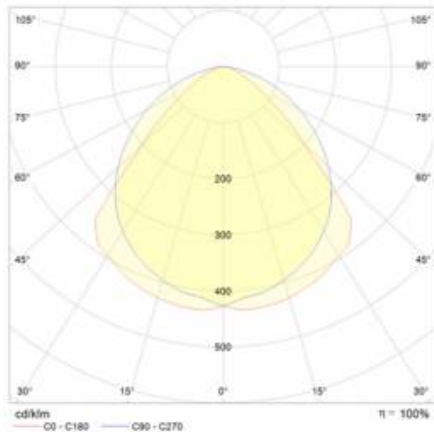

INDUSTRY 2 LED 1210MM 7000LM IP23 DALI LS2 840 90° (45W)

DETAILLIERTE PRODUKTKARTE

TABLE TECHNISCHE PARAMETER

Index:	672033	Optik:	lineare Linse
EAN:	5905963672033	Material Optik:	PMMA
Nennleistung der Leuchte [W]:	45	Material Gehäuse:	verzinktes Stahlblech
Lichtstrom [lm]:	7000	Farbe Gehäuse:	silber
Versorgungsspannung [V]:	220 - 240	Abmessungen (H/B/T/H) [mm]:	1210/137/70
Frequenz:	50 - 60	IK-Stoßfestigkeitsgrad:	IK07
Lichtausbeute [lm/W]:	156	IP-Schutzart:	IP23
Energieeffizienzklasse:	C	Montage:	Anbau-, Hänge-
Schutzklasse:	I	DIMM DALI:	ja
Farbtemperatur [K]:	4000	Steuerung:	DALI
Farb- wiedergabe- index:	>80	Kabeltyp:	7x2,5
SDCM:	≤ 3	Durch- verdrahtung:	LS2
Power Factor:	0.92	Eigengewicht [kg]:	3.200
Lebensdauer LED L70B50 [h]:	100000	Garantie [Jahre]:	5
Lebensdauer LED L80B20 [h]:	62000	Die Anzahl der Geräteeinheiten:	1
Lebensdauer LED L90B10 [h]:	31000	Garantie [Jahren]:	5
Abstrahl- winkel [°]:	90	CE-Zertifikat:	165/2023
Die Effizienz der Leuchte:	0.93	Anleitung:	Download PDF

LIGHT CURVES