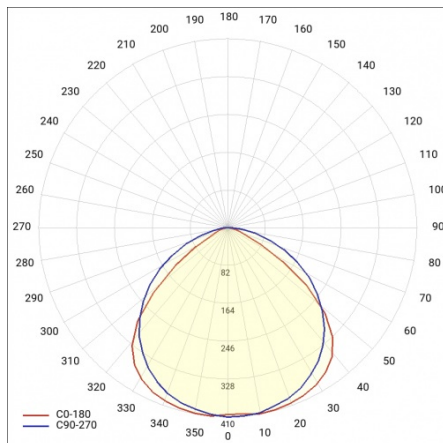

## TABLE TECHNISCHE PARAMETER

Index:	672026	Durch- verdrahtung:	LS1
EAN:	5905963672026	Die Effizienz der Leuchte:	0.93
Nennleistung der Leuchte [W]:	45	Optik:	lineare Linse
Farbtemperatur [K]:	4000	Material Optik:	PMMA
Lichtstrom [lm]:	7000	Material Gehäuse:	verzinktes Stahlblech
Abstrahl- winkel [°]:	90	Farbe Gehäuse:	silber
Versorgungsspannung [V]:	220 - 240	Abmessungen (H/B/T/H) [mm]:	1210/137/70
Frequenz:	50 - 60	IK-Stoßfestigkeitsgrad:	IK07
Lichtausbeute [lm/W]:	153	IP-Schutzart:	IP23
Energieeffizienzklasse:	C	Montage:	Anbau-, Hänge-
Schutzklasse:	I	Steuerung:	DALI
Farb- wiedergabe- index:	>80	Eigengewicht [kg]:	3
SDCM:	≤ 3	Garantie [Jahre]:	5
Power Factor:	0.92	Die Anzahl der Geräteeinheiten:	1
Lebensdauer LED L70B50 [h]:	100000	Garantie [Jahren]:	5
Lebensdauer LED L80B20 [h]:	62000	CE-Zertifikat:	<a href="#">165/2023</a>
Lebensdauer LED L90B10 [h]:	31000	Anleitung:	<a href="#">Download PDF</a>
DIMM DALI:	ja	Plik LDT:	<a href="#">Download</a>

## LIGHT CURVES