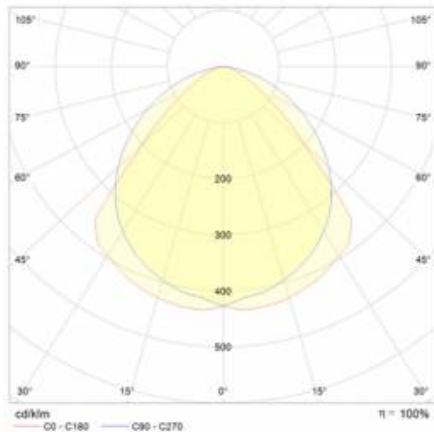

INDUSTRY 2 LED 1210MM 7000LM IP23 DALI LS1 840 90° (45W)

DETAILLIERTE PRODUKTKARTE

TABLE TECHNISCHE PARAMETER

Index:	672026	Optik:	lineare Linse
EAN:	5905963672026	Material Optik:	PMMA
Nennleistung der Leuchte [W]:	45	Material Gehäuse:	verzinktes Stahlblech
Lichtstrom [lm]:	7000	Farbe Gehäuse:	silber
Versorgungsspannung [V]:	220 - 240	Abmessungen (H/B/T/H) [mm]:	1210/137/70
Frequenz:	50 - 60	IK-Stoßfestigkeitsgrad:	IK07
Lichtausbeute [lm/W]:	153	IP-Schutzart:	IP23
Energieeffizienzklasse:	C	Montage:	Anbau-, Hänge-
Schutzklasse:	I	DIMM DALI:	ja
Farbtemperatur [K]:	4000	Steuerung:	DALI
Farb- wiedergabe- index:	>80	Durch- verdrahtung:	LS1
SDCM:	≤ 3	Eigengewicht [kg]:	3
Power Factor:	0.92	Garantie [Jahre]:	5
Lebensdauer LED L70B50 [h]:	100000	Die Anzahl der Geräteeinheiten:	1
Lebensdauer LED L80B20 [h]:	62000	Garantie [Jahren]:	5
Lebensdauer LED L90B10 [h]:	31000	CE-Zertifikat:	165/2023
Abstrahl- winkel [°]:	90	Anleitung:	Download PDF
Die Effizienz der Leuchte:	0.93		

LIGHT CURVES