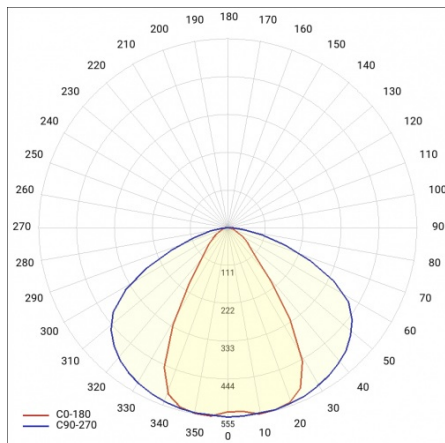

INDUSTRY 2 LED 1210MM 6950LM IP23 LS1 840 60° (45W)

DETAILIERTE PRODUKTKARTE

TABLE TECHNISCHE PARAMETER

Index:	672408	Durch- verdrahtung:	LS1
EAN:	5905963672408	Die Effizienz der Leuchte:	0.93
Nennleistung der Leuchte [W]:	45	Optik:	lineare Linse
Farbtemperatur [K]:	4000	Material Optik:	PMMA
Lichtstrom [lm]:	6950	Material Gehäuse:	verzinktes Stahlblech
Abstrahl- winkel [°]:	60	Farbe Gehäuse:	silber
Versorgungsspannung [V]:	220 - 240	Abmessungen (H/B/T/H) [mm]:	1210/137/70
Frequenz:	50 - 60	IK-Stoßfestigkeitsgrad:	IK07
Lichtausbeute [lm/W]:	152	IP-Schutzart:	IP23
Energieeffizienzklasse:	C	Montage:	Anbau-, Hänge-
Schutzklasse:	I	Eigengewicht [kg]:	3
Farb- wiedergabe- index:	>80	Garantie [Jahre]:	5
SDCM:	≤ 3	Die Anzahl der Geräteeinheiten:	1
Power Factor:	0.92	Garantie [Jahren]:	5
Lebensdauer LED L70B50 [h]:	100000	CE-Zertifikat:	165/2023
Lebensdauer LED L80B20 [h]:	62000	Anleitung:	Download PDF
Lebensdauer LED L90B10 [h]:	31000	Pliik LDT:	Download

LIGHT CURVES