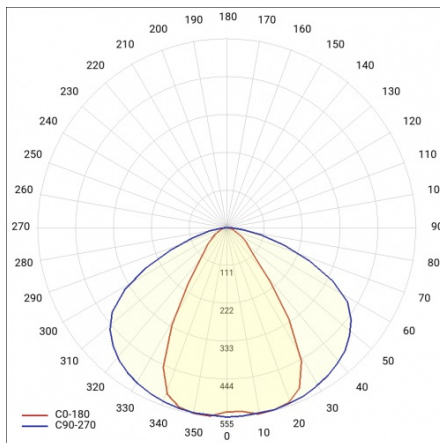

INDUSTRY 2 LED 1210MM 6950LM IP23 DALI LS1 840 60° (45W)

DETAILLIERTE PRODUKTKARTE

TABLE TECHNISCHE PARAMETER

Index:	672422	Durch- verdrahtung:	LS1
EAN:	5905963672422	Die Effizienz der Leuchte:	0.93
Nennleistung der Leuchte [W]:	45	Optik:	lineare Linse
Farbtemperatur [K]:	4000	Material Optik:	PMMA
Lichtstrom [lm]:	6950	Material Gehäuse:	verzinktes Stahlblech
Abstrahl- winkel [°]:	60	Farbe Gehäuse:	silber
Versorgungsspannung [V]:	220 - 240	Abmessungen (H/B/T/H) [mm]:	1210/137/70
Frequenz:	50 - 60	IK-Stoßfestigkeitsgrad:	IK07
Lichtausbeute [lm/W]:	152	IP-Schutzart:	IP23
Energieeffizienzklasse:	C	Montage:	Anbau-, Hänge-
Schutzklasse:	I	Steuerung:	DALI
Farb- wiedergabe- index:	>80	Eigengewicht [kg]:	3
SDCM:	≤ 3	Garantie [Jahre]:	5
Power Factor:	0.92	Die Anzahl der Geräteeinheiten:	1
Lebensdauer LED L70B50 [h]:	100000	Garantie [Jahren]:	5
Lebensdauer LED L80B20 [h]:	62000	CE-Zertifikat:	165/2023
Lebensdauer LED L90B10 [h]:	31000	Anleitung:	Download PDF
DIMM DALI:	ja	Plik LDT:	Download

LIGHT CURVES