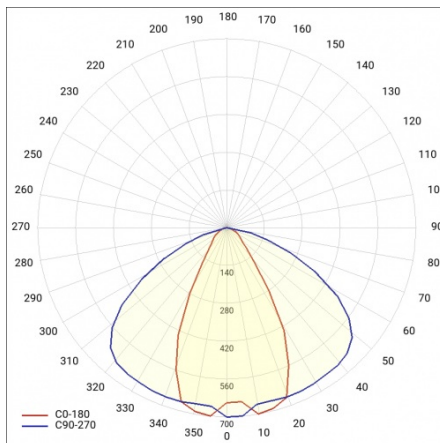

INDUSTRY 2 LED 1210MM 6800LM IP23 LS2 840 45° (45W)

DETAILIERTE PRODUKTKARTE

TABLE TECHNISCHE PARAMETER

Index:	672217	Durch- verdrahtung:	LS2
EAN:	5905963672217	Die Effizienz der Leuchte:	0.93
Nennleistung der Leuchte [W]:	45	Optik:	lineare Linse
Farbtemperatur [K]:	4000	Material Optik:	PMMA
Lichtstrom [lm]:	6800	Material Gehäuse:	verzinktes Stahlblech
Abstrahl- winkel [°]:	45	Farbe Gehäuse:	silber
Versorgungsspannung [V]:	220 - 240	Abmessungen (H/B/T/H) [mm]:	1210/137/70
Frequenz:	50 - 60	IK-Stoßfestigkeitsgrad:	IK07
Lichtausbeute [lm/W]:	151	IP-Schutzart:	IP23
Energieeffizienzklasse:	C	Montage:	Anbau-, Hänge-
Schutzklasse:	I	Kabeltyp:	5x2,5
Farb- wiedergabe- index:	>80	Eigengewicht [kg]:	3.200
SDCM:	≤ 3	Garantie [Jahre]:	5
Power Factor:	0.92	Die Anzahl der Geräteeinheiten:	1
Lebensdauer LED L70B50 [h]:	100000	Garantie [Jahren]:	5
Lebensdauer LED L80B20 [h]:	62000	CE-Zertifikat:	165/2023
Lebensdauer LED L90B10 [h]:	31000	Anleitung:	Download PDF
		Plik LDT:	Download

LIGHT CURVES