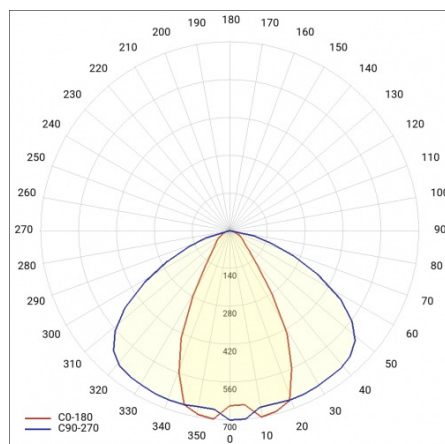

## TABLE TECHNISCHE PARAMETER

Index:	672231	Die Effizienz der Leuchte:	0.93
EAN:	5905963672231	Optik:	lineare Linse
Nennleistung der Leuchte [W]:	45	Material Optik:	PMMA
Farbtemperatur [K]:	4000	Material Gehäuse:	verzinktes Stahlblech
Lichtstrom [lm]:	6800	Farbe Gehäuse:	silber
Abstrahl- winkel [°]:	45	Abmessungen (H/B/T/H) [mm]:	1210/137/70
Versorgungsspannung [V]:	220 - 240	IK-Stoßfestigkeitsgrad:	IK07
Frequenz:	50 - 60	IP-Schutzart:	IP23
Lichtausbeute [lm/W]:	151	Montage:	Anbau-, Hänge-
Energieeffizienzklasse:	C	Steuerung:	DALI
Schutzklasse:	I	Kabeltyp:	7x2,5
Farb- wiedergabe- index:	>80	Eigengewicht [kg]:	3.200
SDCM:	≤ 3	Garantie [Jahre]:	5
Power Factor:	0.92	Die Anzahl der Geräteeinheiten:	1
Lebensdauer LED L70B50 [h]:	100000	Garantie [Jahren]:	5
Lebensdauer LED L80B20 [h]:	62000	CE-Zertifikat:	<a href="#">165/2023</a>
Lebensdauer LED L90B10 [h]:	31000	Anleitung:	<a href="#">Download PDF</a>
DIMM DALI:	ja	Plik LDT:	<a href="#">Download</a>
Durch- verdrahtung:	LS2		

## LIGHT CURVES