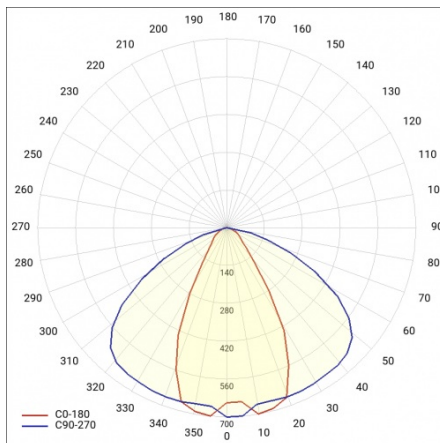

INDUSTRY 2 LED 1210MM 6800LM IP23 DALI LS1 840 45° (45W)

DETAILLIERTE PRODUKTKARTE

TABLE TECHNISCHE PARAMETER

Index:	672224	Durch- verdrahtung:	LS1
EAN:	5905963672224	Die Effizienz der Leuchte:	0.93
Nennleistung der Leuchte [W]:	45	Optik:	lineare Linse
Farbtemperatur [K]:	4000	Material Optik:	PMMA
Lichtstrom [lm]:	6800	Material Gehäuse:	verzinktes Stahlblech
Abstrahl- winkel [°]:	45	Farbe Gehäuse:	silber
Versorgungsspannung [V]:	220 - 240	Abmessungen (H/B/T/H) [mm]:	1210/137/70
Frequenz:	50 - 60	IK-Stoßfestigkeitsgrad:	IK07
Lichtausbeute [lm/W]:	149	IP-Schutzart:	IP23
Energieeffizienzklasse:	C	Montage:	Anbau-, Hänge-
Schutzklasse:	I	Steuerung:	DALI
Farb- wiedergabe- index:	>80	Eigengewicht [kg]:	3
SDCM:	≤ 3	Garantie [Jahre]:	5
Power Factor:	0.92	Die Anzahl der Geräteeinheiten:	1
Lebensdauer LED L70B50 [h]:	100000	Garantie [Jahren]:	5
Lebensdauer LED L80B20 [h]:	62000	CE-Zertifikat:	165/2023
Lebensdauer LED L90B10 [h]:	31000	Anleitung:	Download PDF
DIMM DALI:	ja	Plik LDT:	Download

LIGHT CURVES