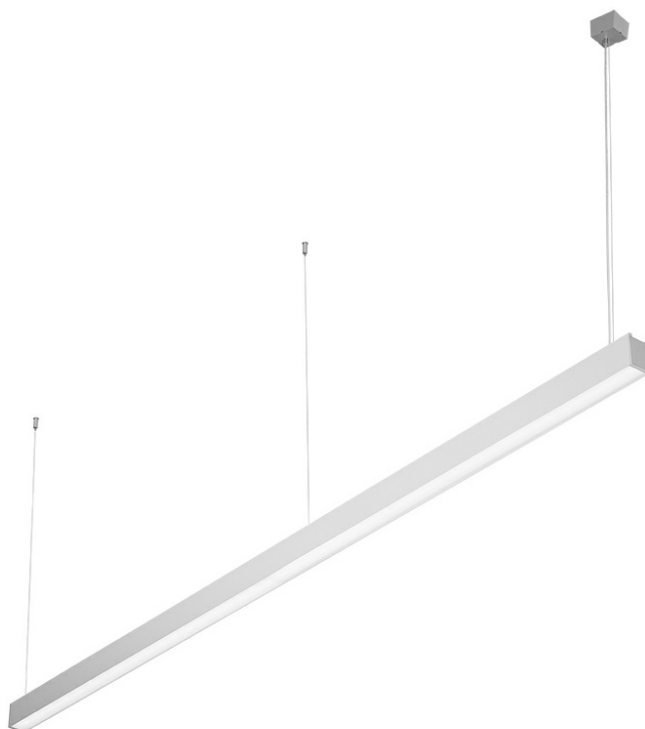

# BARIS 52 LED Z 5623MM 9600LM 840 IP44 I KL. PLX ANODA (84W)

SZCZEGÓŁOWA KARTA PRODUKTU

## CHARAKTERYSTYKA

Zwieszana lub natynkowa lampa oświetleniowa o klasycznych proporcjach i nowoczesnym wzornictwie. Konstrukcja lampy pozwala na tworzenie linii o długości do 6 metrów bez łączeń profilu oraz do 25 metrów bez łączeń klosza. Łączniki proste oraz świecące załamania w kształcie litery L, T, X, V pozwalają na tworzenie praktycznie nieograniczonych ciągów prostych, figur i wzorów. Korpus lampy wykonany został z anodowanego profilu aluminiowego w kolorze szarym lub profilu aluminiowego malowanego na kolor biały lub czarny (inne kolory dostępne na zapytanie). Układ optyczny w formie klosza pryzmatycznego (PRM); dedykowanej, elastycznej przesłony opalizowanej równomiernie rozświetlającej lampę lub z rastrem spełniającym rygorystyczne wymogi w kwestii oślenia UGR<19. Modułowość i rozbieralność lampy pozwalają na wymianę elementów elektronicznych, takich jak pasek LED, zasilacz oraz wymianę klosza. Profil lampy został dostosowany do współpracy z inteligentnymi modułami IOT, co dodatkowo pozwoli zoptymalizować poziom i ilość dostarczanego przez nią światła, a także do wersji direct/indirect pozwalającej część światła skierować w górę, doświetlając sufit.