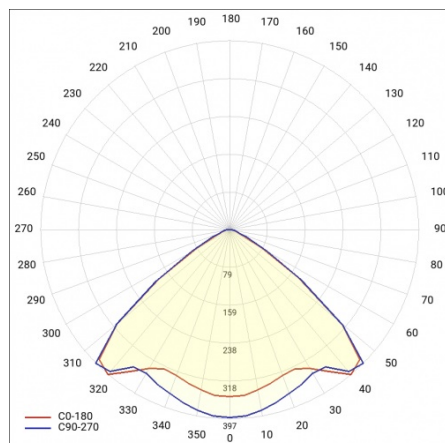

BARIS 52 LED Z 5623MM 9600LM 840 IP44 I KL. PLX ANODA (84W)

SZCZEGÓŁOWA KARTA PRODUKTU

TABELA PARAMETRÓW TECHNICZNYCH

Indeks:	460326	Materiał klosza:	PC
Moc znamionowa oprawy [W]:	84	Kolor korpusu:	szary
EAN:	5905963460326	Kolor klosza:	mleczny
Temperatura barwowa [K]:	4000	Materiał korpusu:	aluminium
Strumień świetlny oprawy [lm]:	9600	Wymiary (W/S/G/Z) [mm]:	69/52/5623
Rodzaj klosza:	OPAL	Stopień szczelności:	IP44
Znamionowe napięcie zasilania [V]:	220 - 240	Sposób montażu:	zwieszany
Częstotliwość [Hz]:	50 - 60	Odporność na uderzenia:	IK03
Skuteczność świetlna oprawy [lm/W]:	114	Waga netto [kg]:	8.430
Klasa energetyczna:	E	Bezpieczeństwo fotobiologiczne:	grupa ryzyka 1 (niskie ryzyko)
Klasa ochrony:	I	Gwarancja [lata]:	5
Wskaźnik oddawania barw (Ra):	>80	Certyfikat CE:	231/2023
SDCM:	≤ 3	Certyfikat ENEC:	PL BBJ/006/2022/M1
Żywotność LED L70B50 [h]:	120 000	Atest PZH:	B-BK-60112-0357/2023
Żywotność LED L80B20 [h]:	75 000	Instrukcja:	Pobierz PDF
Żywotność LED L90B10 [h]:	36 000	Plik LDT:	Pobierz
Współczynnik mocy:	0.97		

KRZYWA ŚWIATŁOŚCI