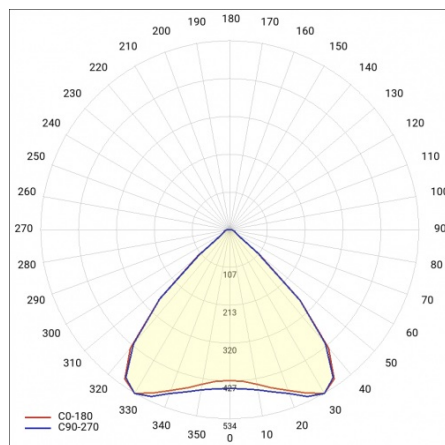

BARIS 52 LED Z 5483MM 9400LM 840 IP44 I KL. PLX ANODA (82W)

SZCZEGÓŁOWA KARTA PRODUKTU

TABELA PARAMETRÓW TECHNICZNYCH

Indeks:	460319	Materiał klosza:	PC
Moc znamionowa oprawy [W]:	82	Kolor korpusu:	szary
EAN:	5905963460319	Kolor klosza:	mleczny
Temperatura barwowa [K]:	4000	Materiał korpusu:	aluminium
Strumień świetlny oprawy [lm]:	9400	Wymiary (W/S/G/Z) [mm]:	69/52/5483
Rodzaj klosza:	OPAL	Stopień szczelności:	IP44
Znamionowe napięcie zasilania [V]:	220 - 240	Sposób montażu:	zwieszany
Częstotliwość [Hz]:	50 - 60	Odporność na uderzenia:	IK03
Skuteczność świetlna oprawy [lm/W]:	114	Waga netto [kg]:	8.220
Klasa energetyczna:	E	Bezpieczeństwo fotobiologiczne:	grupa ryzyka 1 (niskie ryzyko)
Klasa ochrony:	I	Gwarancja [lata]:	5
Wskaźnik oddawania barw (Ra):	>80	Certyfikat CE:	231/2023
SDCM:	≤ 3	Certyfikat ENEC:	PL BBJ/006/2022/M1
Żywotność LED L70B50 [h]:	120 000	Atest PZH:	B-BK-60112-0357/2023
Żywotność LED L80B20 [h]:	75 000	Instrukcja:	Pobierz PDF
Żywotność LED L90B10 [h]:	36 000	Plik LDT:	Pobierz
Współczynnik mocy:	0.97		

KRZYWA ŚWIATŁOŚCI