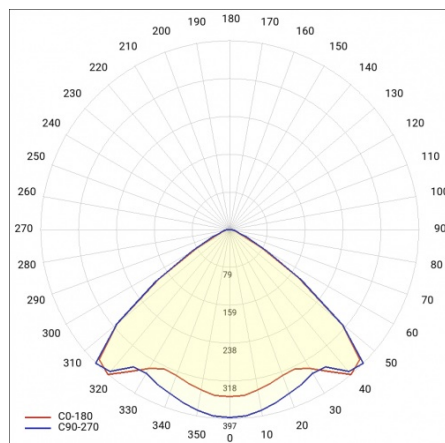

BARIS 52 LED Z 5343MM 9200LM 840 IP44 I KL. PLX ANODA (80W)

SZCZEGÓŁOWA KARTA PRODUKTU

TABELA PARAMETRÓW TECHNICZNYCH

Indeks:	460302	Materiał klosza:	PC
Moc znamionowa oprawy [W]:	80	Kolor korpusu:	szary
EAN:	5905963460302	Kolor klosza:	mleczny
Temperatura barwowa [K]:	4000	Materiał korpusu:	aluminium
Strumień świetlny oprawy [lm]:	9200	Wymiary (W/S/G/Z) [mm]:	69/52/5343
Rodzaj klosza:	OPAL	Stopień szczelności:	IP44
Znamionowe napięcie zasilania [V]:	220 - 240	Sposób montażu:	zwieszany
Częstotliwość [Hz]:	50 - 60	Odporność na uderzenia:	IK03
Skuteczność świetlna oprawy [lm/W]:	115	Waga netto [kg]:	8.010
Klasa energetyczna:	D	Bezpieczeństwo fotobiologiczne:	grupa ryzyka 1 (niskie ryzyko)
Klasa ochrony:	I	Gwarancja [lata]:	5
Wskaźnik oddawania barw (Ra):	>80	Certyfikat CE:	231/2023
SDCM:	≤ 3	Certyfikat ENEC:	PL BBJ/006/2022/M1
Żywotność LED L70B50 [h]:	120 000	Atest PZH:	B-BK-60112-0357/2023
Żywotność LED L80B20 [h]:	75 000	Instrukcja:	Pobierz PDF
Żywotność LED L90B10 [h]:	36 000	Plik LDT:	Pobierz
Współczynnik mocy:	0.97		

KRZYWA ŚWIATŁOŚCI