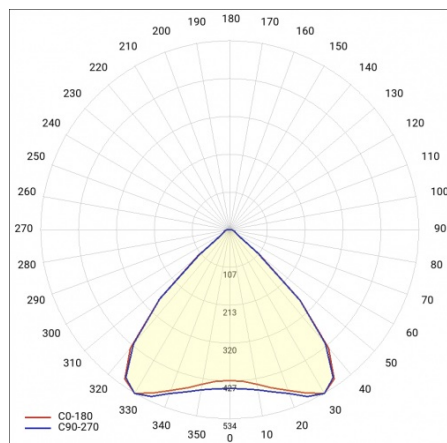

BARIS 52 LED Z 5203MM 8900LM 840 IP44 I KL. PLX ANODA (76W)

SZCZEGÓŁOWA KARTA PRODUKTU

TABELA PARAMETRÓW TECHNICZNYCH

Indeks:	460296
Moc znamionowa oprawy [W]:	76
EAN:	5905963460296
Temperatura barwowa [K]:	4000
Strumień świetlny oprawy [lm]:	8900
Rodzaj klosza:	OPAL
Znamionowe napięcie zasilania [V]:	220 - 240
Częstotliwość [Hz]:	50 - 60
Skuteczność świetlna oprawy [lm/W]:	117
Klasa energetyczna:	D
Klasa ochrony:	I
Wskaźnik oddawania barw (Ra):	>80
SDCM:	≤ 3
Żywotność LED L70B50 [h]:	120 000
Żywotność LED L80B20 [h]:	75 000
Żywotność LED L90B10 [h]:	36 000
Współczynnik mocy:	0.97

Materiał klosza:	PC
Kolor korpusu:	szary
Kolor klosza:	mleczny
Materiał korpusu:	aluminium
Wymiary (W/S/G/Z) [mm]:	69/52/5203
Stopień szczelności:	IP44
Sposób montażu:	zwieszany
Odporność na uderzenia:	IK03
Waga netto [kg]:	7.800
Bezpieczeństwo fotobiologiczne:	grupa ryzyka 1 (niskie ryzyko)
Gwarancja [lata]:	5
Certyfikat CE:	231/2023
Certyfikat ENEC:	PL BBJ/006/2022/M1
Atest PZH:	B-BK-60112-0357/2023
Instrukcja:	Pobierz PDF
Plik LDT:	Pobierz

KRZYWA ŚWIATŁOŚCI