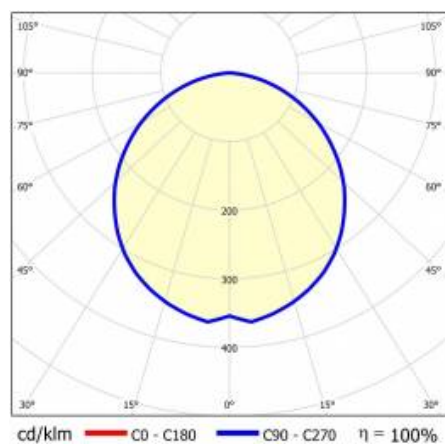

TABELA PARAMETRÓW TECHNICZNYCH

Indeks:	460272	Materiał klosza:	PC
EAN:	5905963460272	Rodzaj klosza:	OPAL
Moc znamionowa oprawy [W]:	71	Kolor klosza:	mleczny
Strumień świetlny oprawy [lm]:	8400	Materiał korpusu:	aluminium
Znamionowe napięcie zasilania [V]:	220 - 240	Kolor korpusu:	szary
Częstotliwość [Hz]:	50 - 60	Wymiary (W/S/G/Z) [mm]:	69/52/4923
Skuteczność świetlna oprawy [lm/W]:	118	Stopień szczelności:	IP44
Klasa energetyczna:	D	Odporność na uderzenia:	IK03
Klasa ochrony:	I	Waga netto [kg]:	7.380
Temperatura barwowa [K]:	4000	Bezpieczeństwo fotobiologiczne:	grupa ryzyka 1 (niskie ryzyko)
Wskaźnik oddawania barw (Ra):	>80	Gwarancja [lata]:	5
SDCM:	≤ 3	Certyfikat CE:	231/2023
Żywotność LED L70B50 [h]:	120 000	Certyfikat ENEC:	PL BBJ/006/2022/M1
Żywotność LED L80B20 [h]:	75 000	Atest PZH:	B-BK-60112-0357/2023
Żywotność LED L90B10 [h]:	36 000	Instrukcja:	Pobierz PDF
Współczynnik mocy:	0.97		

KRZYWA ŚWIATŁOŚCI