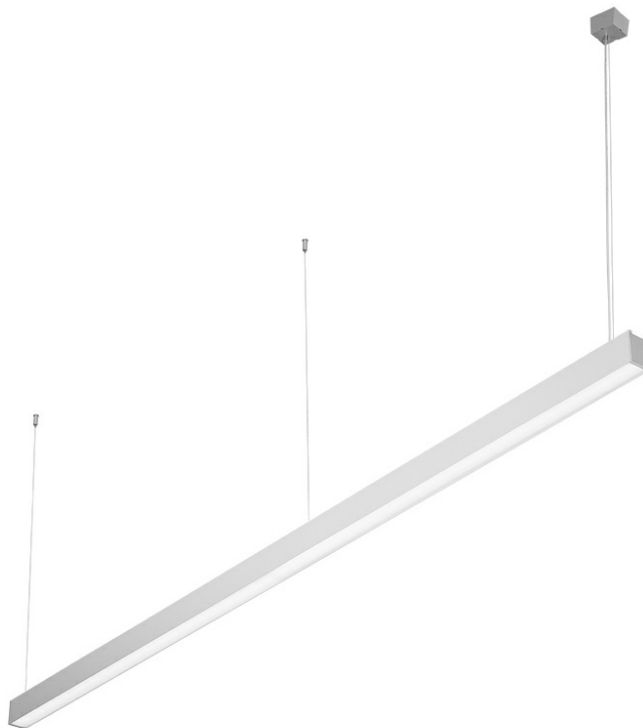

# BARIS 52 LED Z 4923MM 7900LM 840 IP44 I KL. UGR ANODA (62W)

SZCZEGÓŁOWA KARTA PRODUKTU

## CHARAKTERYSTYKA

Zwieszana lub natynkowa lampa oświetleniowa o klasycznych proporcjach i nowoczesnym wzornictwie. Konstrukcja lampy pozwala na tworzenie linii o długości do 6 metrów bez łączeń profilu oraz do 25 metrów bez łączeń klosza. Łączniki proste oraz świecące załamania w kształcie litery L, T, X, V pozwalają na tworzenie praktycznie nieograniczonych ciągów prostych, figur i wzorów. Korpus lampy wykonany został z anodowanego profilu aluminiowego w kolorze szarym lub profilu aluminiowego malowanego na kolor biały lub czarny (inne kolory dostępne na zapytanie). Układ optyczny w formie klosza pryzmatycznego (PRM); dedykowanej, elastycznej przesłony opalizowanej równomiernie rozświetlającej lampę lub z rastrem spełniającym rygorystyczne wymogi w kwestii oślenia UGR<19. Modułowość i rozbieralność lampy pozwalają na wymianę elementów elektronicznych, takich jak pasek LED, zasilacz oraz wymianę klosza. Profil lampy został dostosowany do współpracy z inteligentnymi modułami IOT, co dodatkowo pozwoli zoptymalizować poziom i ilość dostarczanego przez nią światła, a także do wersji direct/indirect pozwalającej część światła skierować w górę, doświetlając sufit.