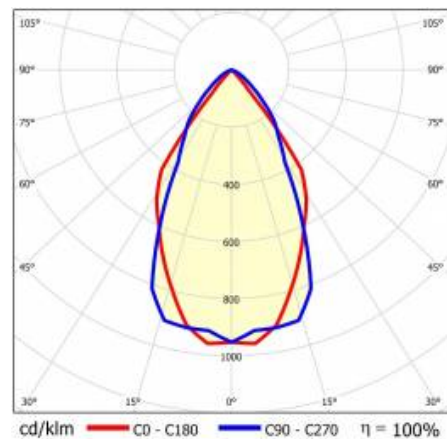

BARIS 52 LED Z 4923MM 7900LM 840 IP44 I KL. UGR ANODA (62W)

SZCZEGÓŁOWA KARTA PRODUKTU

TABELA PARAMETRÓW TECHNICZNYCH

Indeks:	460937
EAN:	5905963460937
Moc znamionowa oprawy [W]:	62
Strumień świetlny oprawy [lm]:	7900
Znamionowe napięcie zasilania [V]:	220 - 240
Częstotliwość [Hz]:	50 - 60
Skuteczność świetlna oprawy [lm/W]:	127
Klasa energetyczna:	D
Klasa ochrony:	I
Temperatura barwowa [K]:	4000
Wskaźnik oddawania barw (Ra):	>80
SDCM:	≤ 3
Żywotność LED L70B50 [h]:	120 000
Żywotność LED L80B20 [h]:	75 000
Żywotność LED L90B10 [h]:	36 000
Współczynnik mocy:	0.97
Materiał klosza:	PC

Rodzaj klosza:	UGR
Kolor klosza:	przezroczysty
Optyka:	raster
Materiał korpusu:	aluminium
Kolor korpusu:	szary
Wymiary (W/S/G/Z) [mm]:	69/52/4923
Stopień szczelności:	IP44
Odporność na uderzenia:	IK03
Waga netto [kg]:	9.350
UGR (4H8H):	< 19
Bezpieczeństwo fotobiologiczne:	grupa ryzyka 1 (niskie ryzyko)
Gwarancja [lata]:	5
Certyfikat CE:	232/2023
Certyfikat ENEC:	PL BBJ/006/2022/M1
Atest PZH:	B-BK-60112-0357/2023
Instrukcja:	Pobierz PDF

KRZYWA ŚWIATŁOŚCI