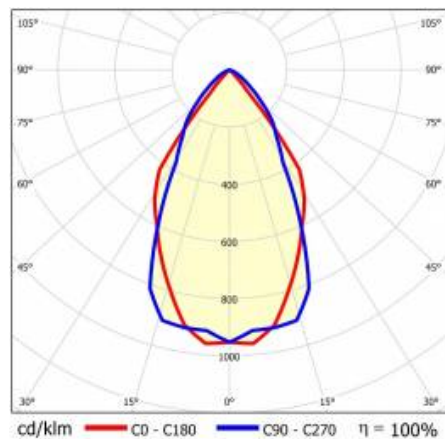

BARIS 52 LED Z 4923MM 7900LM 840 IP44 I KL. UGR ANODA (62W)

SZCZEGÓŁOWA KARTA PRODUKTU

TABELA PARAMETRÓW TECHNICZNYCH

Indeks:	460937
EAN:	5905963460937
Moc znamionowa oprawy [W]:	62
Strumień świetlny oprawy [lm]:	7900
Znamionowe napięcie zasilania [V]:	220 - 240
Częstotliwość [Hz]:	50 - 60
Skuteczność świetlna oprawy [lm/W]:	127
Klasa energetyczna:	D
Klasa ochrony:	I
Temperatura barwowa [K]:	4000
Wskaźnik oddawania barw (Ra):	>80
SDCM:	≤ 3
Żywotność LED L70B50 [h]:	120 000
Żywotność LED L80B20 [h]:	75 000
Żywotność LED L90B10 [h]:	36 000
Współczynnik mocy:	0.97
Materiał klosza:	PC

Rodzaj klosza:	UGR
Kolor klosza:	przezroczysty
Optyka:	raster
Materiał korpusu:	aluminium
Kolor korpusu:	szary
Wymiary (W/S/G/Z) [mm]:	69/52/4923
Stopień szczelności:	IP44
Odporność na uderzenia:	IK03
Waga netto [kg]:	9.350
UGR (4H8H):	< 19
Bezpieczeństwo fotobiologiczne:	grupa ryzyka 1 (niskie ryzyko)
Gwarancja [lata]:	5
Certyfikat CE:	232/2023
Certyfikat ENEC:	PL BBJ/006/2022/M1
Atest PZH:	B-BK-60112-0357/2023
Instrukcja:	Pobierz PDF

KRZYWA ŚWIATŁOŚCI