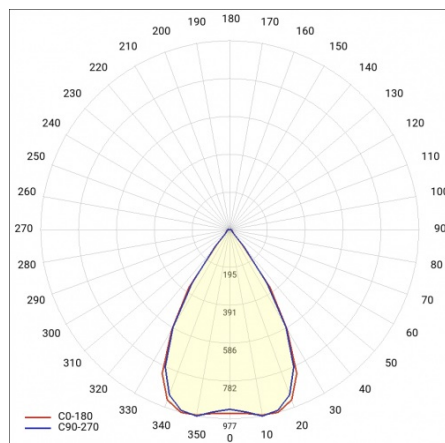

# BARIS 52 LED Z 4783MM 8200LM 840 IP44 I KL. PLX ANODA (70W)

SZCZEGÓŁOWA KARTA PRODUKTU

## TABELA PARAMETRÓW TECHNICZNYCH

Indeks:	460265
Moc znamionowa oprawy [W]:	70
EAN:	5905963460265
Temperatura barwowa [K]:	4000
Strumień świetlny oprawy [lm]:	8200
Rodzaj klosza:	OPAL
Znamionowe napięcie zasilania [V]:	220 - 240
Częstotliwość [Hz]:	50 - 60
Skuteczność świetlna oprawy [lm/W]:	117
Klasa energetyczna:	D
Klasa ochrony:	I
Wskaźnik oddawania barw (Ra):	>80
SDCM:	≤ 3
Żywotność LED L70B50 [h]:	120 000
Żywotność LED L80B20 [h]:	75 000
Żywotność LED L90B10 [h]:	36 000
Współczynnik mocy:	0.97

Materiał klosza:	PC
Kolor korpusu:	szary
Kolor klosza:	mleczny
Materiał korpusu:	aluminium
Wymiary (W/S/G/Z) [mm]:	69/52/4783
Stopień szczelności:	IP44
Sposób montażu:	zwieszany
Odporność na uderzenia:	IK03
Waga netto [kg]:	7.170
Bezpieczeństwo fotobiologiczne:	grupa ryzyka 1 (niskie ryzyko)
Gwarancja [lata]:	5
Certyfikat CE:	<a href="#">231/2023</a>
Certyfikat ENEC:	<a href="#">PL BBJ/006/2022/M1</a>
Atest PZH:	<a href="#">B-BK-60112-0357/2023</a>
Instrukcja:	<a href="#">Pobierz PDF</a>
Plik LDT:	<a href="#">Pobierz</a>

## KRZYWA ŚWIATŁOŚCI