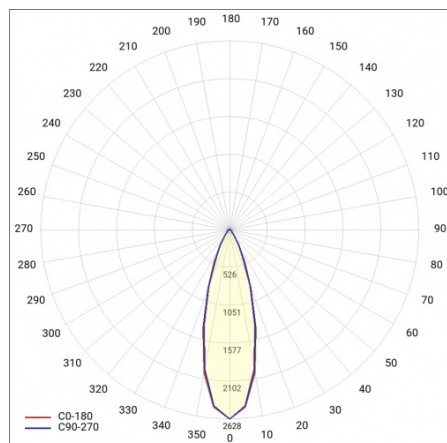

BARIS 52 LED Z 4643MM 8100LM 840 IP44 I KL. PLX ANODA (69W)

SZCZEGÓŁOWA KARTA PRODUKTU

TABELA PARAMETRÓW TECHNICZNYCH

Indeks:	460258	Materiał klosza:	PC
Moc znamionowa oprawy [W]:	69	Kolor korpusu:	szary
EAN:	5905963460258	Kolor klosza:	mleczny
Temperatura barwowa [K]:	4000	Materiał korpusu:	aluminium
Strumień świetlny oprawy [lm]:	8100	Wymiary (W/S/G/Z) [mm]:	69/52/4643
Rodzaj klosza:	OPAL	Stopień szczelności:	IP44
Znamionowe napięcie zasilania [V]:	220 - 240	Sposób montażu:	zwieszany
Częstotliwość [Hz]:	50 - 60	Odporność na uderzenia:	IK03
Skuteczność świetlna oprawy [lm/W]:	117	Waga netto [kg]:	6.960
Klasa energetyczna:	D	Bezpieczeństwo fotobiologiczne:	grupa ryzyka 1 (niskie ryzyko)
Klasa ochrony:	I	Gwarancja [lata]:	5
Wskaźnik oddawania barw (Ra):	>80	Certyfikat CE:	231/2023
SDCM:	≤ 3	Certyfikat ENEC:	PL BBJ/006/2022/M1
Żywotność LED L70B50 [h]:	120 000	Atest PZH:	B-BK-60112-0357/2023
Żywotność LED L80B20 [h]:	75 000	Instrukcja:	Pobierz PDF
Żywotność LED L90B10 [h]:	36 000	Plik LDT:	Pobierz
Współczynnik mocy:	0.97		

KRZYWA ŚWIATŁOŚCI