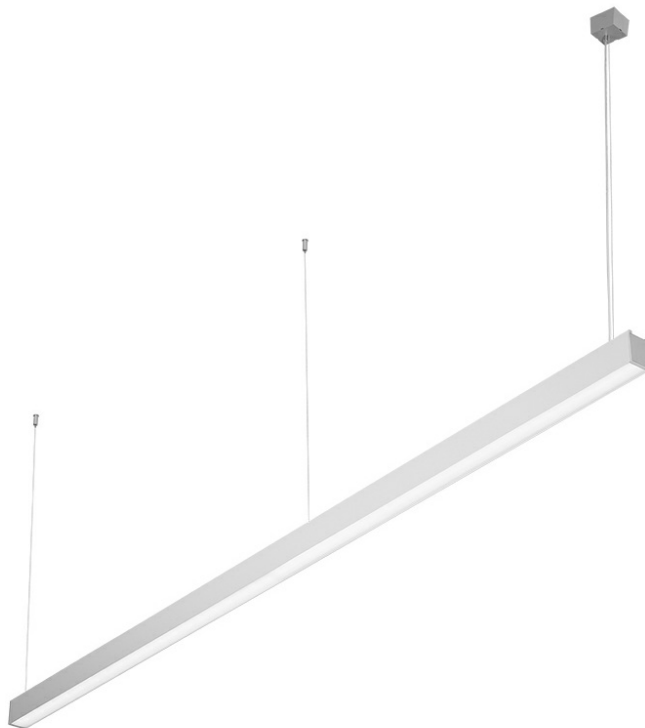

BARIS 52 LED Z 4643MM 7500LM 840 IP44 I KL. UGR ANODA (59W)

SZCZEGÓŁOWA KARTA PRODUKTU

PARAMETRY TECHNICZNE

Indeks:	460913
Moc znamionowa oprawy [W]*:	59
Strumień świetlny oprawy [lm]*:	7500
Temperatura barwowa [K]:	4000
Stopień szczelności:	IP44
Klasa energetyczna:	D
Materiał korpusu:	aluminium
Kolor korpusu:	szary
Materiał klosza:	PC

CHARAKTERYSTYKA

Zwieszana lub natynkowa lampa oświetleniowa o klasycznych proporcjach i nowoczesnym wzornictwie. Konstrukcja lampy pozwala na tworzenie linii o długości do 6 metrów bez łączeń profilu oraz do 25 metrów bez łączeń klosza. Łączniki proste oraz świecące załamania w kształcie litery L, T, X, V pozwalają na tworzenie praktycznie nieograniczonych ciągów prostych, figur i wzorów. Korpus lampy wykonany został z anodowanego profilu aluminiowego w kolorze szarym lub profilu aluminiowego malowanego na kolor biały lub czarny (inne kolory dostępne na zapytanie). Układ optyczny w formie klosza pryzmatycznego (PRM); dedykowanej, elastycznej przesłony opalizowanej równomiernie rozświetlającej lampę lub z rastrem spełniającym rygorystyczne wymogi w kwestii oświetlenia UGR<19. Modułowość i rozbiorność lampy pozwalają na wymianę elementów elektronicznych, takich jak pasek LED, zasilacz oraz wymianę klosza. Profil lampy został dostosowany do współpracy z inteligentnymi modułami IOT, co dodatkowo pozwoli zoptymalizować poziom i ilość dostarczanego przez nią światła, a także do wersji direct/indirect pozwalającej część światła skierować w górę, doświetlając sufit.