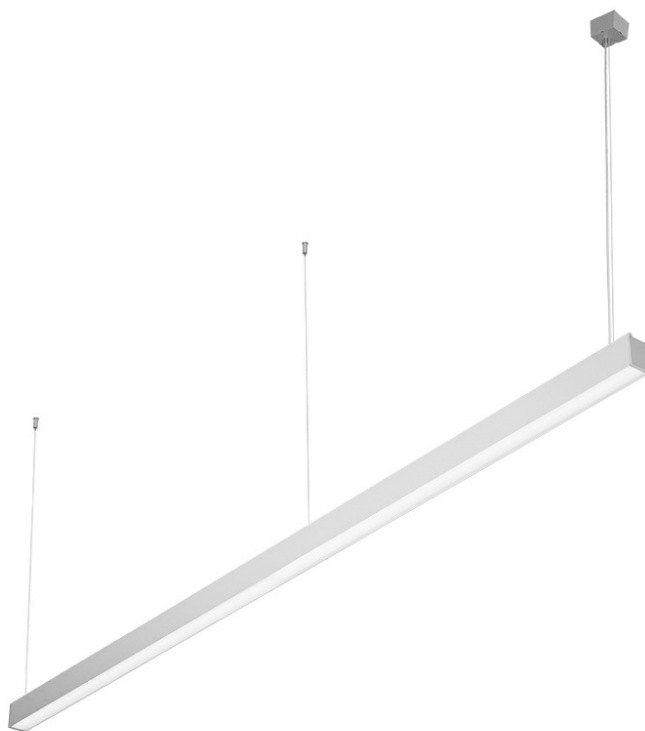

BARIS 52 LED Z 4643MM 7500LM 840 IP44 I KL. UGR ANODA (59W)

SZCZEGÓŁOWA KARTA PRODUKTU

PARAMETRY TECHNICZNE

Indeks:	460913
Moc znamionowa oprawy [W]*:	59
Strumień świetlny oprawy [lm]*:	7500
Temperatura barwowa [K]:	4000
Stopień szczelności:	IP44
Klasa energetyczna:	D
Materiał korpusu:	aluminium
Kolor korpusu:	szary
Materiał klosza:	PC

CHARAKTERYSTYKA

Zwieszana lub natynkowa lampa oświetleniowa o klasycznych proporcjach i nowoczesnym wzornictwie. Konstrukcja lampy pozwala na tworzenie linii o długości do 6 metrów bez łączeń profilu oraz do 25 metrów bez łączeń klosza. Łączniki proste oraz świecące załamania w kształcie litery L, T, X, V pozwalają na tworzenie praktycznie nieograniczonych ciągów prostych, figur i wzorów. Korpus lampy wykonany został z anodowanego profilu aluminiowego w kolorze szarym lub profilu aluminiowego malowanego na kolor biały lub czarny (inne kolory dostępne na zapytanie). Układ optyczny w formie klosza pryzmatycznego (PRM); dedykowanej, elastycznej przesłony opalizowanej równomiernie rozświetlającej lampę lub z rastrem spełniającym rygorystyczne wymogi w kwestii oślenia UGR<19. Modułowość i rozbieralność lampy pozwalają na wymianę elementów elektronicznych, takich jak pasek LED, zasilacz oraz wymianę klosza. Profil lampy został dostosowany do współpracy z inteligentnymi modułami IOT, co dodatkowo pozwoli zoptymalizować poziom i ilość dostarczanego przez nią światła, a także do wersji direct/indirect pozwalającej część światła skierować w górę, doświetlając sufit.