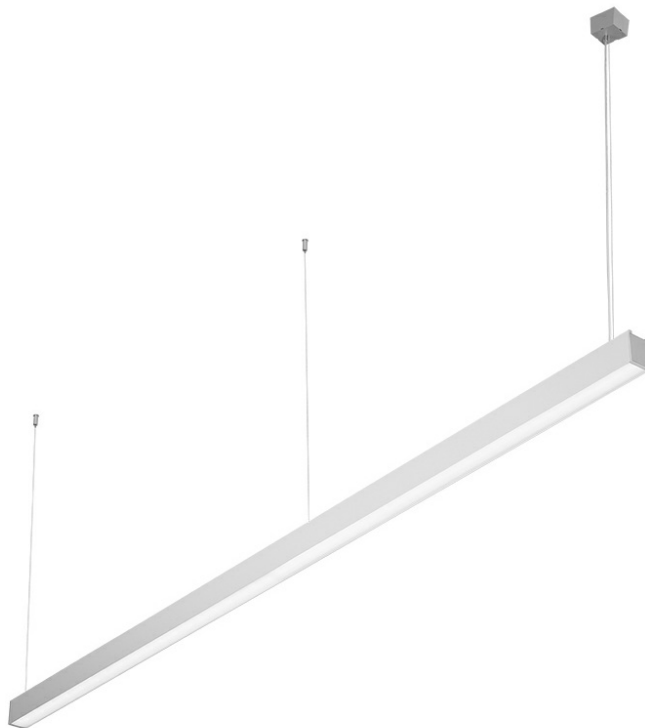

BARIS 52 LED Z 4643MM 7500LM 840 IP44 I KL. UGR ANODA (59W)

SZCZEGÓŁOWA KARTA PRODUKTU

PARAMETRY TECHNICZNE

Indeks:	460913
Moc znamionowa oprawy [W]*:	59
Strumień świetlny oprawy [lm]*:	7500
Temperatura barwowa [K]:	4000
Stopień szczelności:	IP44
Klasa energetyczna:	D
Materiał korpusu:	aluminium
Kolor korpusu:	szary
Materiał klosza:	PC

CHARAKTERYSTYKA

Zwieszana lub natynkowa lampa oświetleniowa o klasycznych proporcjach i nowoczesnym wzornictwie. Konstrukcja lampy pozwala na tworzenie linii o długości do 6 metrów bez łączeń profilu oraz do 25 metrów bez łączeń klosza. Łączniki proste oraz świecące załamania w kształcie litery L, T, X, V pozwalają na tworzenie praktycznie nieograniczonych ciągów prostych, figur i wzorów. Korpus lampy wykonany został z anodowanego profilu aluminiowego w kolorze szarym lub profilu aluminiowego malowanego na kolor biały lub czarny (inne kolory dostępne na zapytanie). Układ optyczny w formie klosza pryzmatycznego (PRM); dedykowanej, elastycznej przesłony opalizowanej równomiernie rozświetlającej lampę lub z rastrem spełniającym rygorystyczne wymogi w kwestii oświetlenia UGR<19. Modułowość i rozbierność lampy pozwalają na wymianę elementów elektronicznych, takich jak pasek LED, zasilacz oraz wymianę klosza. Profil lampy został dostosowany do współpracy z inteligentnymi modułami IOT, co dodatkowo pozwoli zoptymalizować poziom i ilość dostarczanego przez nią światła, a także do wersji direct/indirect pozwalającej część światła skierować w górę, doświetlając sufit.