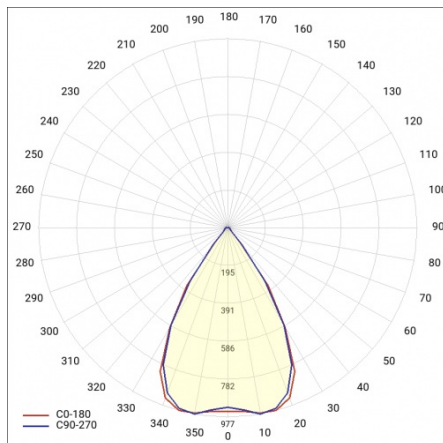

BARIS 52 LED Z 4503MM 7800LM 840 IP44 I KL. PLX ANODA (67W)

SZCZEGÓŁOWA KARTA PRODUKTU

TABELA PARAMETRÓW TECHNICZNYCH

Indeks:	460241	Materiał klosza:	PC
Moc znamionowa oprawy [W]:	67	Kolor korpusu:	szary
EAN:	5905963460241	Kolor klosza:	mleczny
Temperatura barwowa [K]:	4000	Materiał korpusu:	aluminium
Strumień świetlny oprawy [lm]:	7800	Wymiary (W/S/G/Z) [mm]:	69/52/4503
Rodzaj klosza:	OPAL	Stopień szczelności:	IP44
Znamionowe napięcie zasilania [V]:	220 - 240	Sposób montażu:	zwieszany
Częstotliwość [Hz]:	50 - 60	Odporność na uderzenia:	IK03
Skuteczność świetlna oprawy [lm/W]:	116	Waga netto [kg]:	6.750
Klasa energetyczna:	D	Bezpieczeństwo fotobiologiczne:	grupa ryzyka 1 (niskie ryzyko)
Klasa ochrony:	I	Gwarancja [lata]:	5
Wskaźnik oddawania barw (Ra):	>80	Certyfikat CE:	231/2023
SDCM:	≤ 3	Certyfikat ENEC:	PL BBJ/006/2022/M1
Żywotność LED L70B50 [h]:	120 000	Atest PZH:	B-BK-60112-0357/2023
Żywotność LED L80B20 [h]:	75 000	Instrukcja:	Pobierz PDF
Żywotność LED L90B10 [h]:	36 000	Plik LDT:	Pobierz
Współczynnik mocy:	0.97		

KRZYWA ŚWIATŁOŚCI