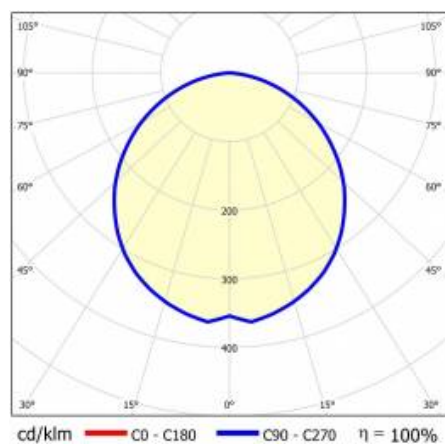

TABELA PARAMETRÓW TECHNICZNYCH

Indeks:	460234	Materiał klosza:	PC
EAN:	5905963460234	Rodzaj klosza:	OPAL
Moc znamionowa oprawy [W]:	65	Kolor klosza:	mleczny
Strumień świetlny oprawy [lm]:	7500	Materiał korpusu:	aluminium
Znamionowe napięcie zasilania [V]:	220 - 240	Kolor korpusu:	szary
Częstotliwość [Hz]:	50 - 60	Wymiary (W/S/G/Z) [mm]:	69/52/4363
Skuteczność świetlna oprawy [lm/W]:	115	Stopień szczelności:	IP44
Klasa energetyczna:	D	Odporność na uderzenia:	IK03
Klasa ochrony:	I	Waga netto [kg]:	6.540
Temperatura barwowa [K]:	4000	Bezpieczeństwo fotobiologiczne:	grupa ryzyka 1 (niskie ryzyko)
Wskaźnik oddawania barw (Ra):	>80	Gwarancja [lata]:	5
SDCM:	≤ 3	Certyfikat CE:	231/2023
Żywotność LED L70B50 [h]:	120 000	Certyfikat ENEC:	PL BBJ/006/2022/M1
Żywotność LED L80B20 [h]:	75 000	Atest PZH:	B-BK-60112-0357/2023
Żywotność LED L90B10 [h]:	36 000	Instrukcja:	Pobierz PDF
Współczynnik mocy:	0.97		

KRZYWA ŚWIATŁOŚCI