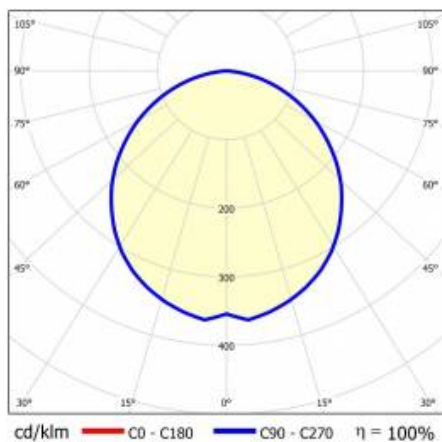

BARIS 52 LED Z 4223MM 7200LM 840 IP44 I KL. PLX ANODA (63W)

SZCZEGÓŁOWA KARTA PRODUKTU

TABELA PARAMETRÓW TECHNICZNYCH

Indeks:	460227	Materiał klosza:	PC
EAN:	5905963460227	Rodzaj klosza:	OPAL
Moc znamionowa oprawy [W]:	63	Kolor klosza:	mleczny
Strumień świetlny oprawy [lm]:	7200	Materiał korpusu:	aluminium
Znamionowe napięcie zasilania [V]:	220 - 240	Kolor korpusu:	szary
Częstotliwość [Hz]:	50 - 60	Wymiary (W/S/G/Z) [mm]:	69/52/4223
Skuteczność świetlna oprawy [lm/W]:	114	Stopień szczelności:	IP44
Klasa energetyczna:	E	Odporność na uderzenia:	IK03
Klasa ochrony:	I	Waga netto [kg]:	6.330
Temperatura barwowa [K]:	4000	Bezpieczeństwo fotobiologiczne:	grupa ryzyka 1 (niskie ryzyko)
Wskaźnik oddawania barw (Ra):	>80	Gwarancja [lata]:	5
SDCM:	≤ 3	Certyfikat CE:	231/2023
Żywotność LED L70B50 [h]:	120 000	Certyfikat ENEC:	PL BBJ/006/2022/M1
Żywotność LED L80B20 [h]:	75 000	Atest PZH:	B-BK-60112-0357/2023
Żywotność LED L90B10 [h]:	36 000	Instrukcja:	Pobierz PDF
Współczynnik mocy:	0.97		

KRZYWA ŚWIATŁOŚCI