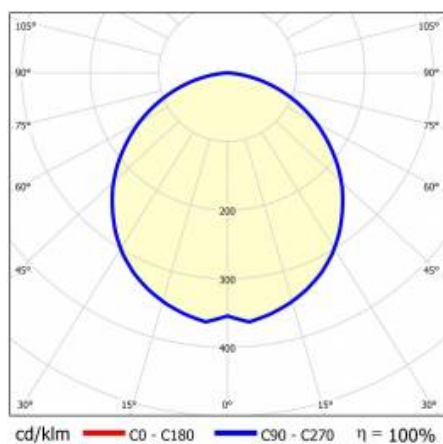

BARIS 52 LED Z 4223MM 7200LM 840 IP44 I KL. PLX ANODA (63W)

SZCZEGÓŁOWA KARTA PRODUKTU

TABELA PARAMETRÓW TECHNICZNYCH

Indeks:	460227	Materiał klosza:	PC
EAN:	5905963460227	Rodzaj klosza:	OPAL
Moc znamionowa oprawy [W]:	63	Kolor klosza:	mleczny
Strumień świetlny oprawy [lm]:	7200	Materiał korpusu:	aluminium
Znamionowe napięcie zasilania [V]:	220 - 240	Kolor korpusu:	szary
Częstotliwość [Hz]:	50 - 60	Wymiary (W/S/G/Z) [mm]:	69/52/4223
Skuteczność świetlna oprawy [lm/W]:	114	Stopień szczelności:	IP44
Klasa energetyczna:	E	Odporność na uderzenia:	IK03
Klasa ochrony:	I	Waga netto [kg]:	6.330
Temperatura barwowa [K]:	4000	Bezpieczeństwo fotobiologiczne:	grupa ryzyka 1 (niskie ryzyko)
Wskaźnik oddawania barw (Ra):	>80	Gwarancja [lata]:	5
SDCM:	≤ 3	Certyfikat CE:	231/2023
Żywotność LED L70B50 [h]:	120 000	Certyfikat ENEC:	PL BBJ/006/2022/M1
Żywotność LED L80B20 [h]:	75 000	Atest PZH:	B-BK-60112-0357/2023
Żywotność LED L90B10 [h]:	36 000	Instrukcja:	Pobierz PDF
Współczynnik mocy:	0.97		

KRZYWA ŚWIATŁOŚCI