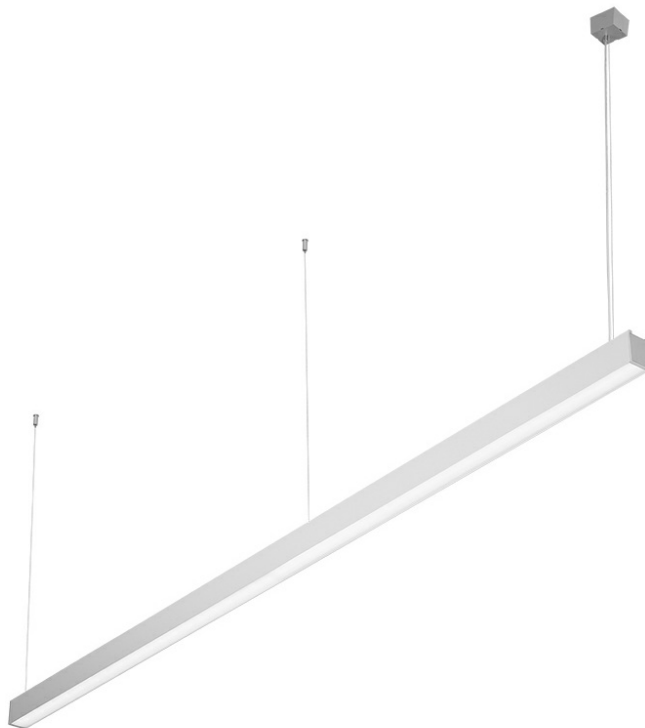

BARIS 52 LED Z 4223MM 6900LM 840 IP44 I KL. UGR ANODA (54W)

SZCZEGÓŁOWA KARTA PRODUKTU

PARAMETRY TECHNICZNE

Indeks:	460883
Moc znamionowa oprawy [W]*:	54
Strumień świetlny oprawy [lm]*:	6900
Temperatura barwowa [K]:	4000
Stopień szczelności:	IP44
Klasa energetyczna:	D
Materiał korpusu:	aluminium
Kolor korpusu:	szary
Materiał klosza:	PC

CHARAKTERYSTYKA

Zwieszana lub natynkowa lampa oświetleniowa o klasycznych proporcjach i nowoczesnym wzornictwie. Konstrukcja lampy pozwala na tworzenie linii o długości do 6 metrów bez łączeń profilu oraz do 25 metrów bez łączeń klosza. Łączniki proste oraz świecące załamania w kształcie litery L, T, X, V pozwalają na tworzenie praktycznie nieograniczonych ciągów prostych, figur i wzorów. Korpus lampy wykonany został z anodowanego profilu aluminiowego w kolorze szarym lub profilu aluminiowego malowanego na kolor biały lub czarny (inne kolory dostępne na zapytanie). Układ optyczny w formie klosza pryzmatycznego (PRM); dedykowanej, elastycznej przesłony opalizowanej równomiernie rozświetlającej lampę lub z rastrem spełniającym rygorystyczne wymogi w kwestii oświetlenia UGR<19. Modułowość i rozbieralność lampy pozwalają na wymianę elementów elektronicznych, takich jak pasek LED, zasilacz oraz wymianę klosza. Profil lampy został dostosowany do współpracy z inteligentnymi modułami IOT, co dodatkowo pozwoli zoptymalizować poziom i ilość dostarczanego przez nią światła, a także do wersji direct/indirect pozwalającej część światła skierować w górę, doświetlając sufit.