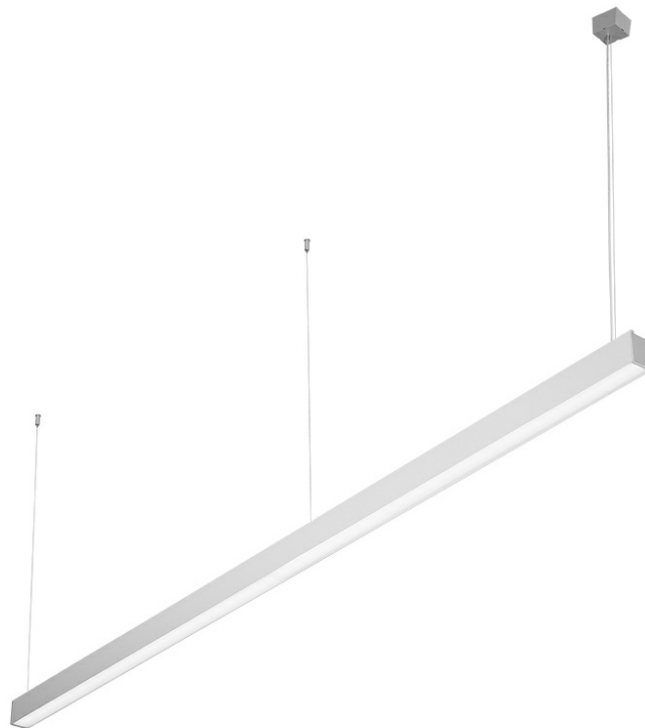

BARIS 52 LED Z 4223MM 6900LM 840 IP44 I KL. UGR ANODA (54W)

SZCZEGÓŁOWA KARTA PRODUKTU

PARAMETRY TECHNICZNE

Indeks:	460883
Moc znamionowa oprawy [W]*:	54
Strumień świetlny oprawy [lm]*:	6900
Temperatura barwowa [K]:	4000
Stopień szczelności:	IP44
Klasa energetyczna:	D
Materiał korpusu:	aluminium
Kolor korpusu:	szary
Materiał klosza:	PC

CHARAKTERYSTYKA

Zwieszana lub natynkowa lampa oświetleniowa o klasycznych proporcjach i nowoczesnym wzornictwie. Konstrukcja lampy pozwala na tworzenie linii o długości do 6 metrów bez łączeń profilu oraz do 25 metrów bez łączeń klosza. Łączniki proste oraz świecące załamania w kształcie litery L, T, X, V pozwalają na tworzenie praktycznie nieograniczonych ciągów prostych, figur i wzorów. Korpus lampy wykonany został z anodowanego profilu aluminiowego w kolorze szarym lub profilu aluminiowego malowanego na kolor biały lub czarny (inne kolory dostępne na zapytanie). Układ optyczny w formie klosza pryzmatycznego (PRM); dedykowanej, elastycznej przesłony opalizowanej równomiernie rozświetlającej lampę lub z rastrem spełniającym rygorystyczne wymogi w kwestii oświetlenia UGR<19. Modułowość i rozbierność lampy pozwalają na wymianę elementów elektronicznych, takich jak pasek LED, zasilacz oraz wymianę klosza. Profil lampy został dostosowany do współpracy z inteligentnymi modułami IOT, co dodatkowo pozwoli zoptymalizować poziom i ilość dostarczanego przez nią światła, a także do wersji direct/indirect pozwalającej część światła skierować w górę, doświetlając sufit.