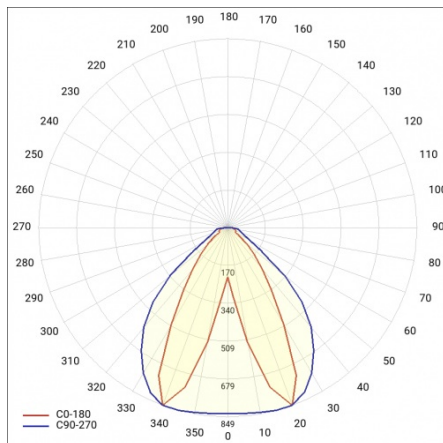

BARIS 52 LED Z 4083MM 7000LM 840 IP44 I KL. PLX ANODA (61W)

SZCZEGÓŁOWA KARTA PRODUKTU

TABELA PARAMETRÓW TECHNICZNYCH

Indeks:	460210	Materiał klosza:	PC
Moc znamionowa oprawy [W]:	61	Kolor korpusu:	szary
EAN:	5905963460210	Kolor klosza:	mleczny
Temperatura barwowa [K]:	4000	Materiał korpusu:	aluminium
Strumień świetlny oprawy [lm]:	7000	Wymiary (W/S/G/Z) [mm]:	69/52/4083
Rodzaj klosza:	OPAL	Stopień szczelności:	IP44
Znamionowe napięcie zasilania [V]:	220 - 240	Sposób montażu:	zwieszany
Częstotliwość [Hz]:	50 - 60	Odporność na uderzenia:	IK03
Skuteczność świetlna oprawy [lm/W]:	115	Waga netto [kg]:	6.120
Klasa energetyczna:	E	Bezpieczeństwo fotobiologiczne:	grupa ryzyka 1 (niskie ryzyko)
Klasa ochrony:	I	Gwarancja [lata]:	5
Wskaźnik oddawania barw (Ra):	>80	Certyfikat CE:	231/2023
SDCM:	≤ 3	Certyfikat ENEC:	PL BBJ/006/2022/M1
Żywotność LED L70B50 [h]:	120 000	Atest PZH:	B-BK-60112-0357/2023
Żywotność LED L80B20 [h]:	75 000	Instrukcja:	Pobierz PDF
Żywotność LED L90B10 [h]:	36 000	Plik LDT:	Pobierz
Współczynnik mocy:	0.97		

KRZYWA ŚWIATŁOŚCI