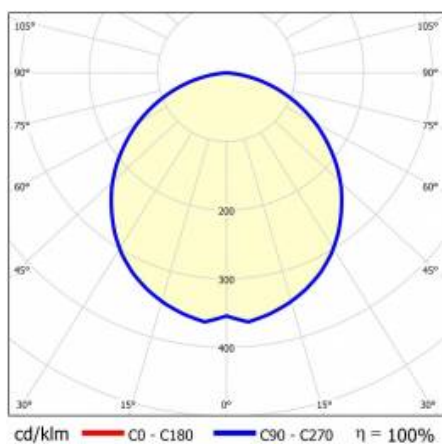

BARIS 52 LED Z 4083MM 7000LM 840 IP44 I KL. PLX ANODA (61W)

SZCZEGÓŁOWA KARTA PRODUKTU

TABELA PARAMETRÓW TECHNICZNYCH

Indeks:	460210	Materiał klosza:	PC
EAN:	5905963460210	Rodzaj klosza:	OPAL
Moc znamionowa oprawy [W]:	61	Kolor klosza:	mleczny
Strumień świetlny oprawy [lm]:	7000	Materiał korpusu:	aluminium
Znamionowe napięcie zasilania [V]:	220 - 240	Kolor korpusu:	szary
Częstotliwość [Hz]:	50 - 60	Wymiary (W/S/G/Z) [mm]:	69/52/4083
Skuteczność świetlna oprawy [lm/W]:	115	Stopień szczelności:	IP44
Klasa energetyczna:	E	Odporność na uderzenia:	IK03
Klasa ochrony:	I	Waga netto [kg]:	6.120
Temperatura barwowa [K]:	4000	Bezpieczeństwo fotobiologiczne:	grupa ryzyka 1 (niskie ryzyko)
Wskaźnik oddawania barw (Ra):	>80	Gwarancja [lata]:	5
SDCM:	≤ 3	Certyfikat CE:	231/2023
Żywotność LED L70B50 [h]:	120 000	Certyfikat ENEC:	PL BBJ/006/2022/M1
Żywotność LED L80B20 [h]:	75 000	Atest PZH:	B-BK-60112-0357/2023
Żywotność LED L90B10 [h]:	36 000	Instrukcja:	Pobierz PDF
Współczynnik mocy:	0.97		

KRZYWA ŚWIATŁOŚCI